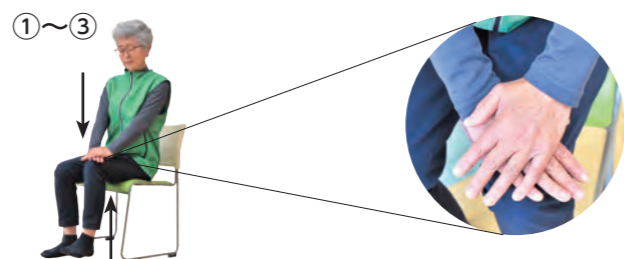

## やはらチ！次回は1月9日(木)、23日(木)に放送 みんな一緒に『シルバーリハビリ体操』

▼椅子に座り、両足を床に着けて背筋を伸ばして始めましょう！

### ●腰回りの筋力強化の体操 転倒予防

- ①左膝の上に右手を乗せ、その上に交差するよう左手を重ねる。
- ②左足を上げ、両手で左足を床に下ろすように力を入れる。(右足裏はしっかりと床につける)
- ③呼吸を止めないように、ゆっくり5秒数えながら、足は上げる方向に、手は足を床に下ろすよう押し合う。
- ④反対も同様に行う。

**ポイント** 力を入れるときは呼吸を止めないようにしましょう。

※体操を紹介するのは、町内で体操指導に取り組む「やはばリハさわやかなの会」指導者の田巻淳子さんです。