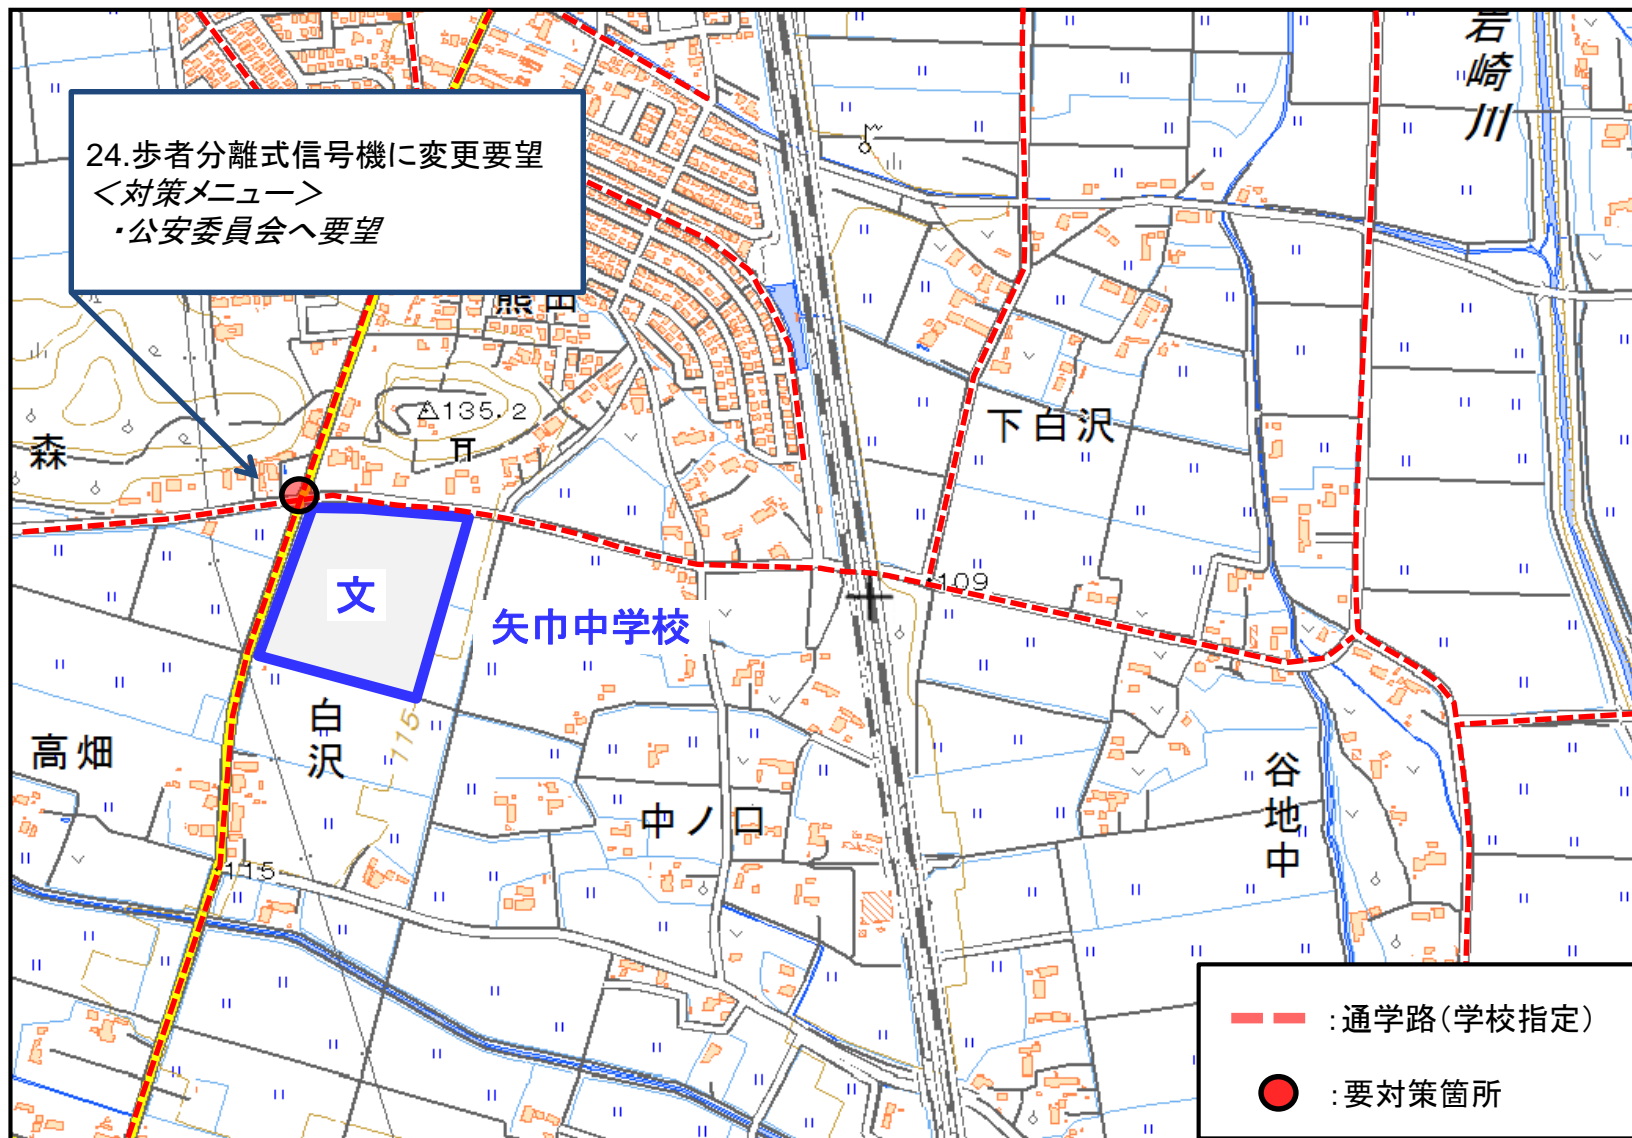

R5.3矢巾中学校通学路対策箇所図 NO.1/3