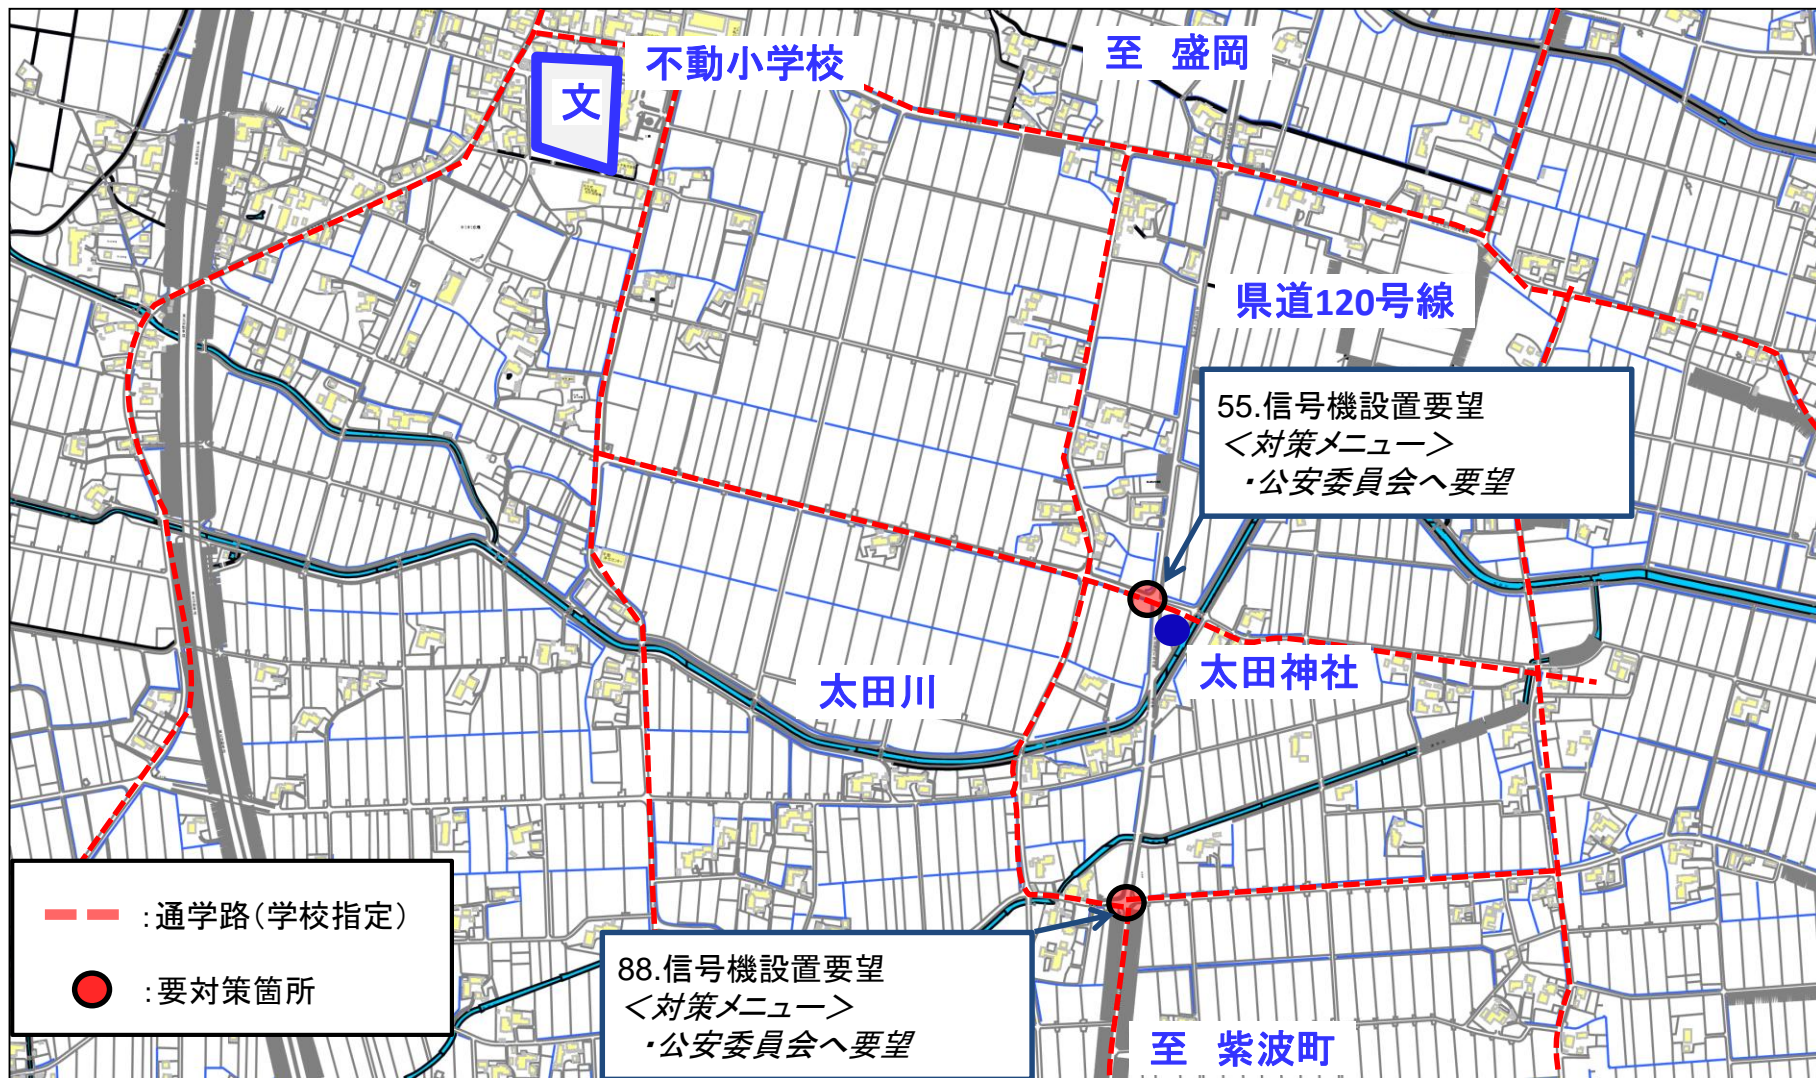

R5.3 不動小学校通学路対策箇所図 NO.2/3