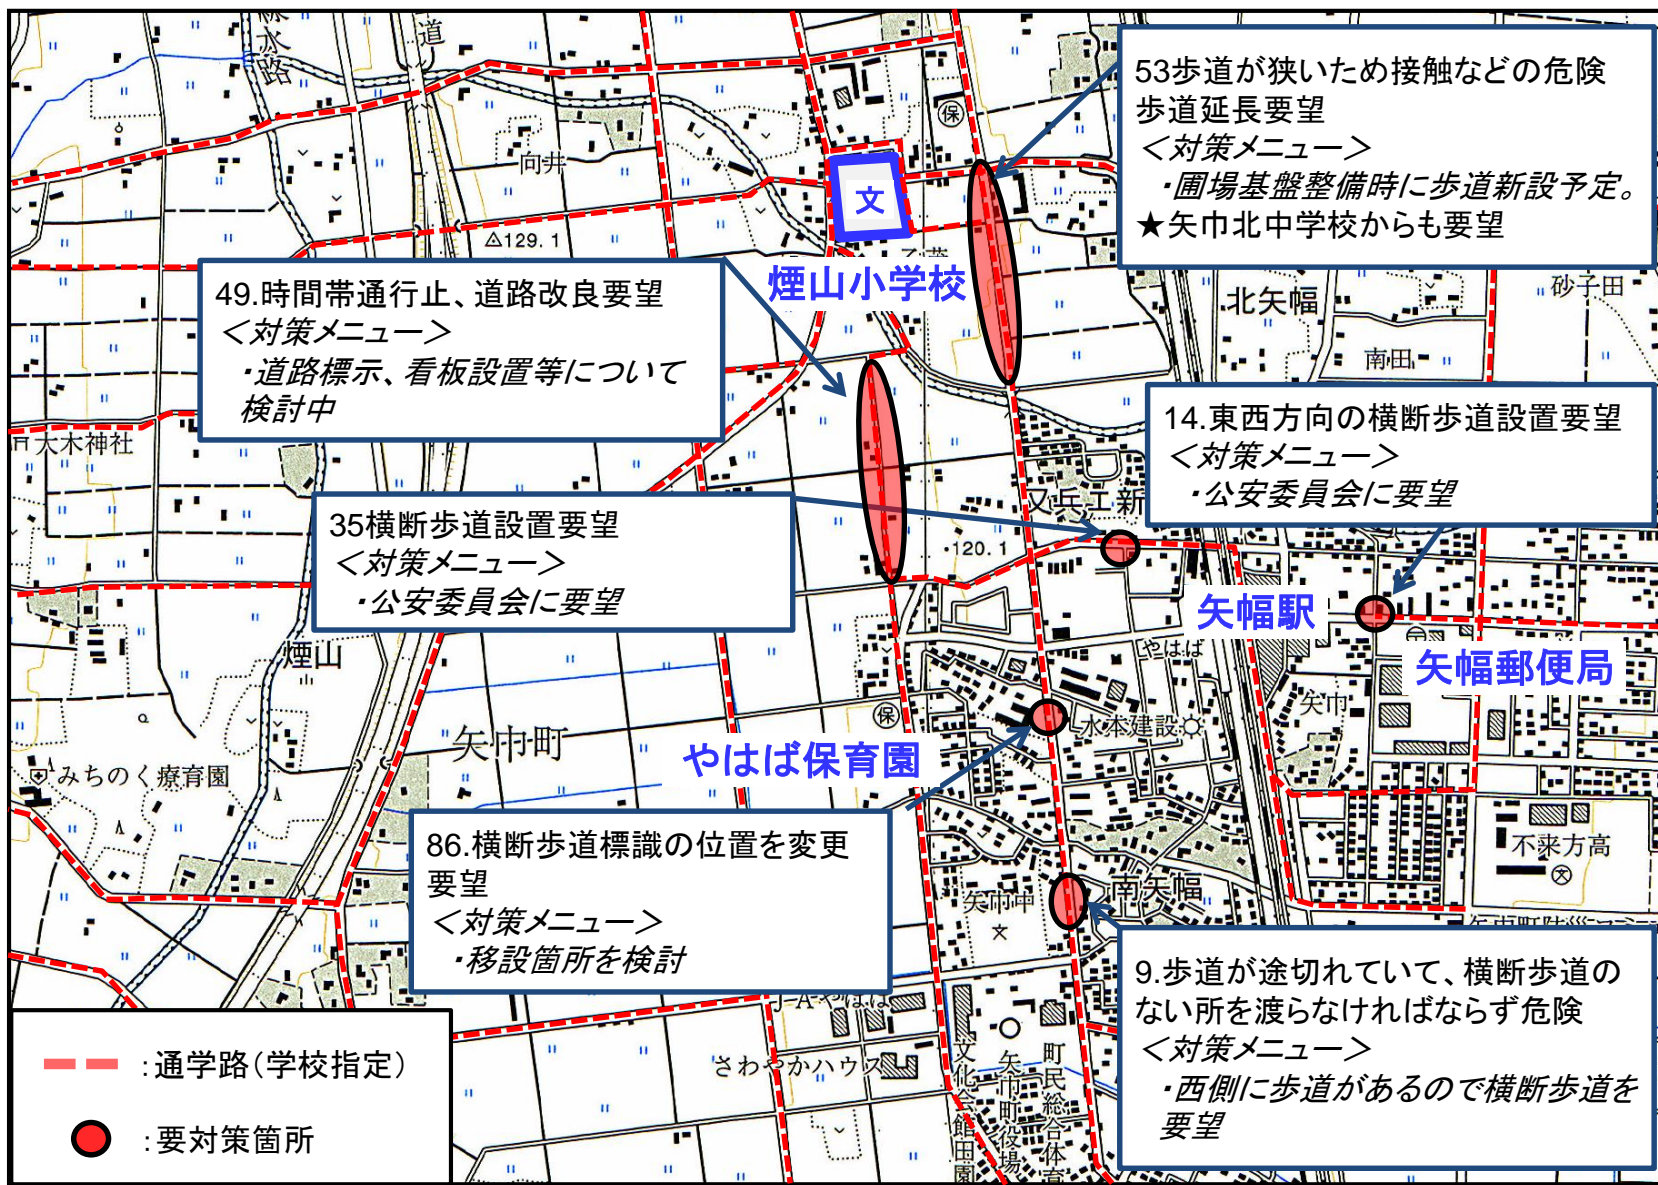

R5.3 煙山小学校通学路対策箇所図 NO.1/4