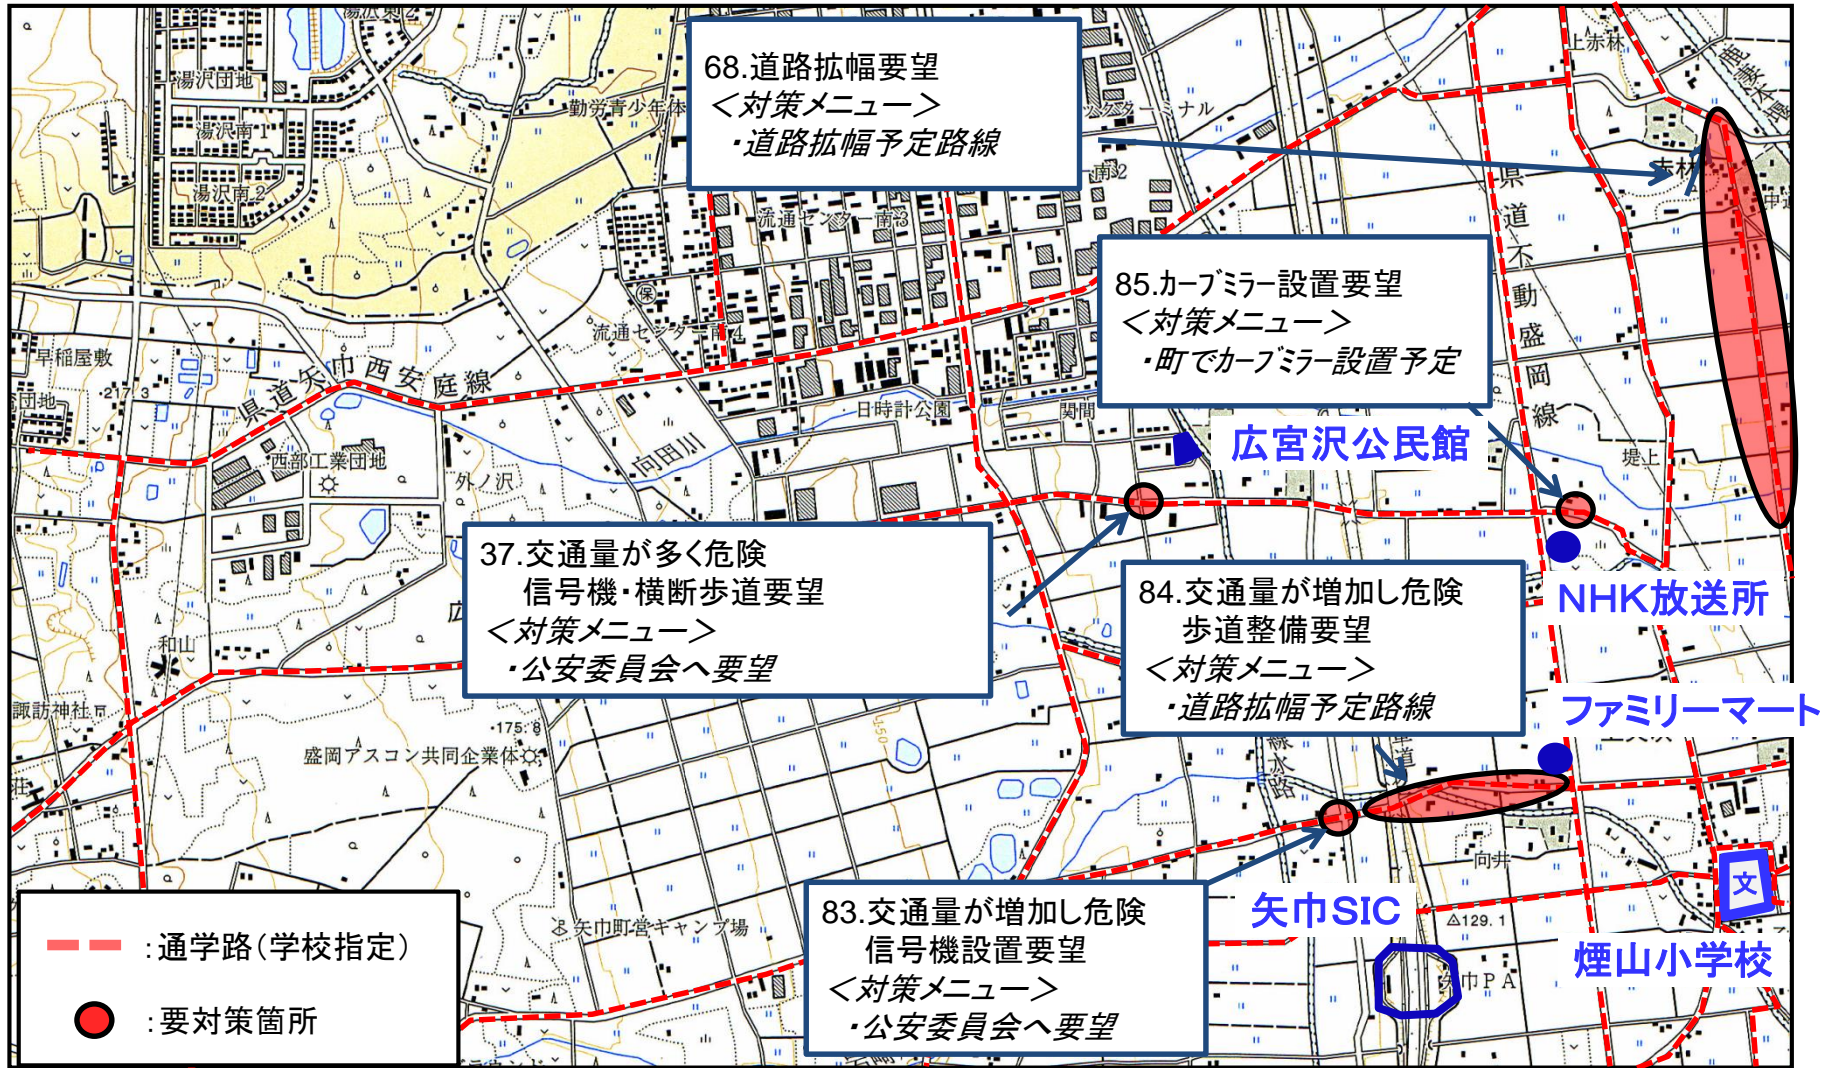

R5.3 煙山小学校通学路対策箇所図 NO.3/4