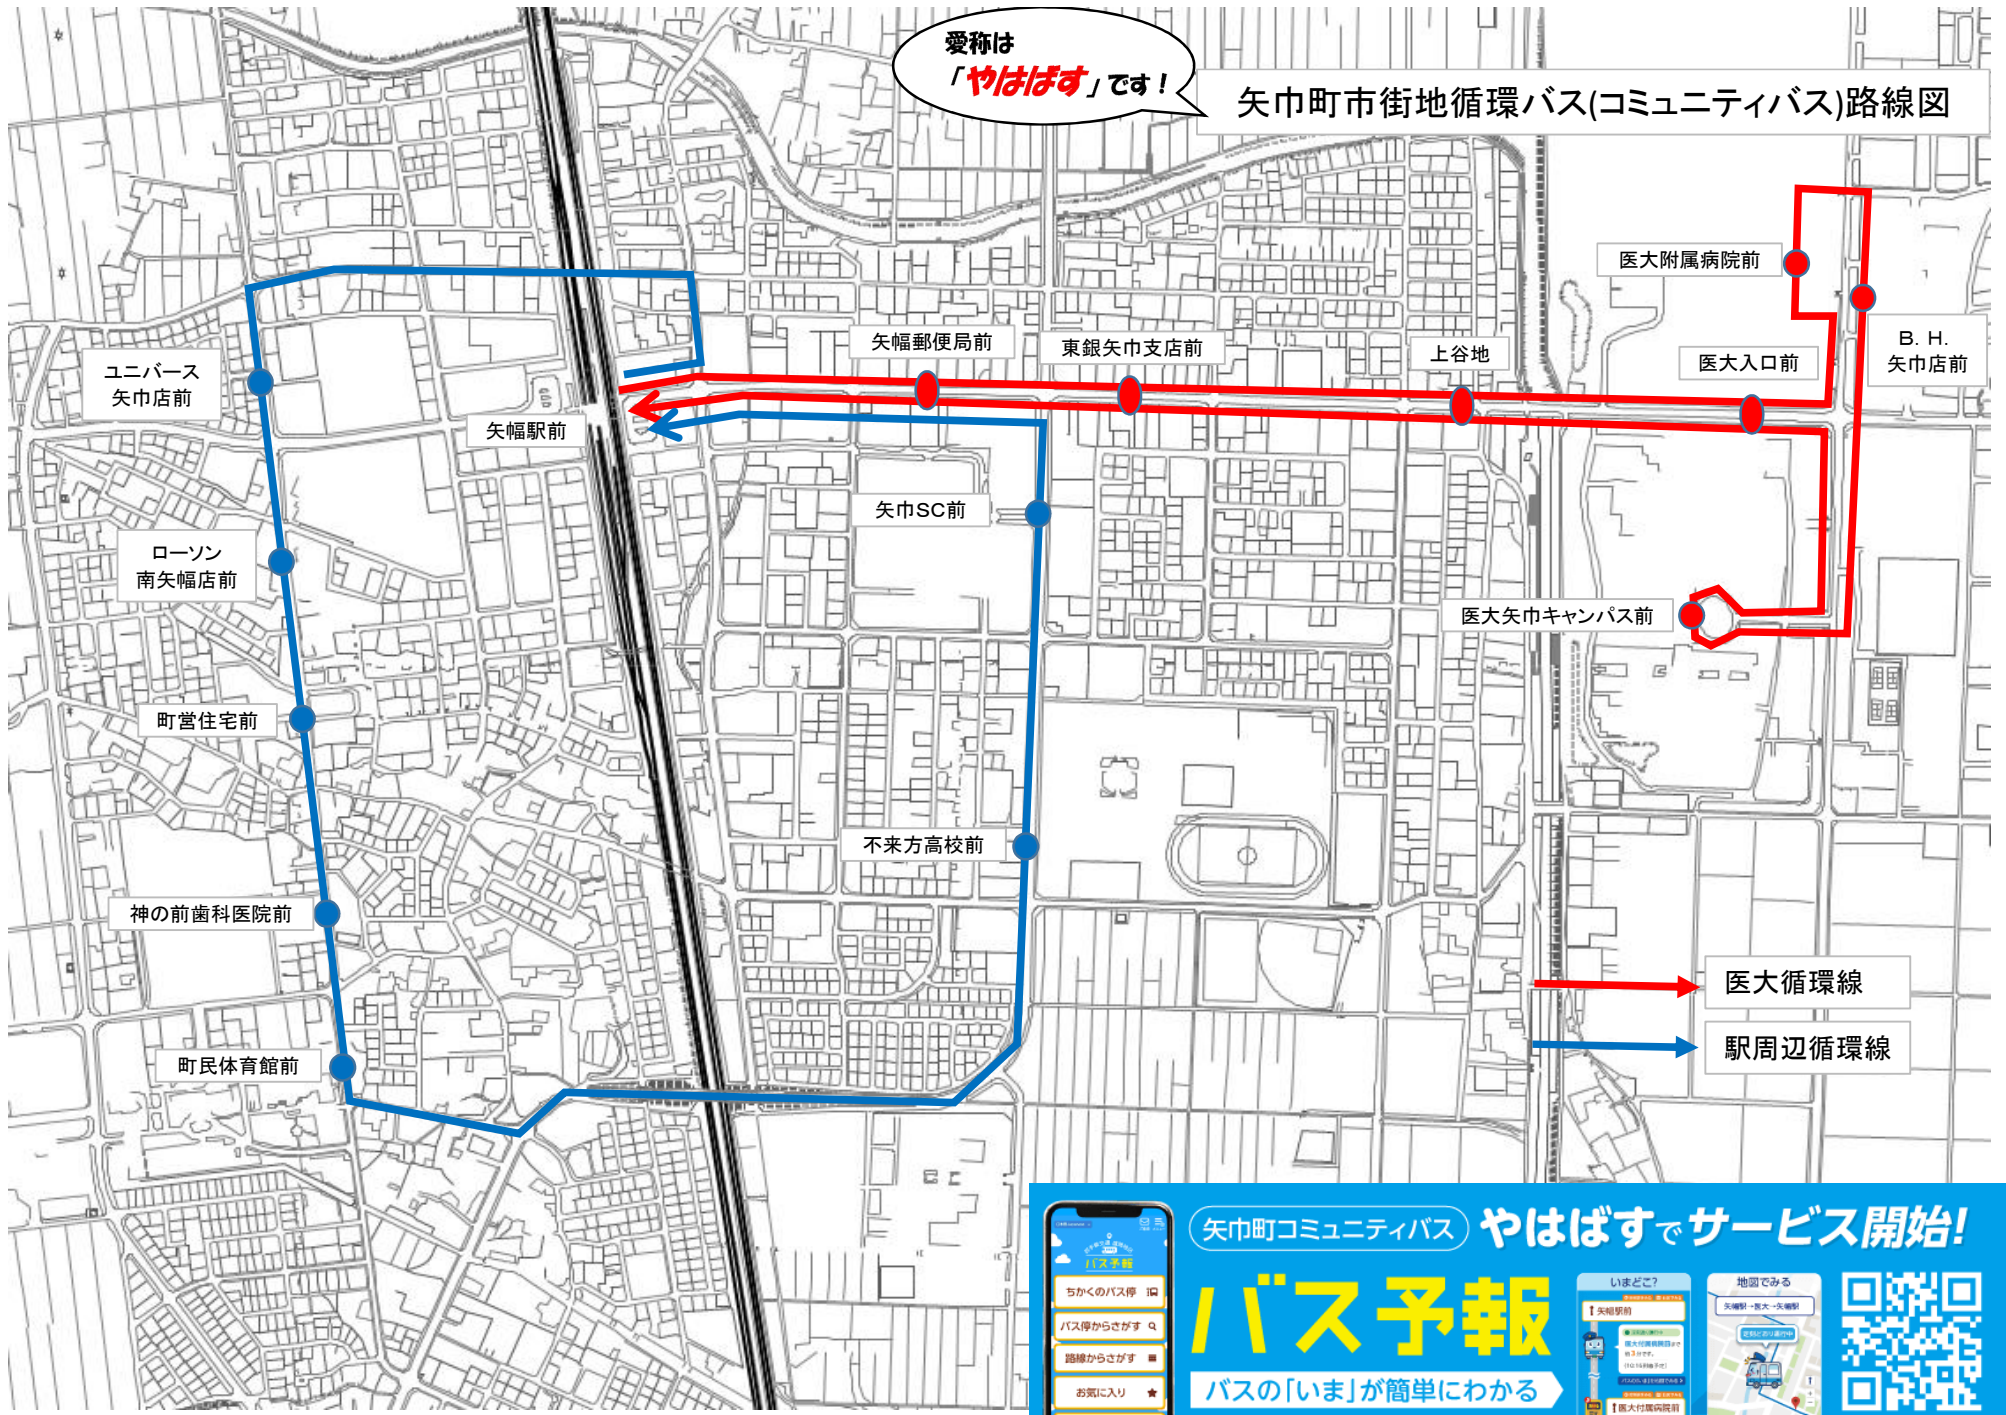

愛称は
「**やはばす**」です！

令和3年7月12日改正

矢巾町市街地循環バス（コミュニティバス）時刻表

停留所	発車時間（平日運行）										
	8:13	8:47	9:17	10:37	11:21	—	13:42	14:09	15:18	16:06	17:06
矢幅駅前	8:13	8:47	9:17	10:37	11:21	—	13:42	14:09	15:18	16:06	17:06
矢幅郵便局前	8:14	8:48	9:18	10:38	11:22	—	13:43	14:10	15:19	16:07	17:07
東銀矢巾支店前	8:14	8:48	9:18	10:38	11:22	—	13:43	14:10	15:19	16:07	17:07
上谷地	8:15	8:49	9:19	10:39	11:23	—	13:44	14:11	15:20	16:08	17:08
医大入口前	8:16	8:50	9:20	10:40	11:24	—	13:45	14:12	15:21	16:09	17:09
医大附属病院前	8:18	8:52	9:22	10:42	11:26	—	13:47	14:14	15:23	16:11	17:11
スーパーアークス矢巾店前	8:19	8:53	9:23	10:43	11:27	—	13:48	14:15	15:24	16:12	17:12
医大矢巾キャンパス前	8:21	8:55	9:25	10:45	11:29	—	13:50	14:17	15:26	16:14	17:14
医大入口前	8:23	8:57	9:27	10:47	11:31	—	13:52	14:19	15:28	16:16	17:16
上谷地	8:23	8:57	9:27	10:47	11:31	—	13:52	14:19	15:28	16:16	17:16
東銀矢巾支店前	8:24	8:58	9:28	10:48	11:32	—	13:53	14:20	15:29	16:17	17:17
矢幅郵便局前	8:24	8:58	9:28	10:48	11:32	—	13:53	14:20	15:29	16:17	17:17
矢幅駅前	8:25	8:59	9:29	10:49	11:33	13:34	13:54	14:21	15:30	16:18	17:18
ユニバース矢巾店前	—	—	9:31	10:51	—	13:36	—	14:23	15:32	16:20	—
ローソン南矢幅店前	—	—	9:31	10:51	—	13:36	—	14:23	15:32	16:20	—
町営住宅前	—	—	9:32	10:52	—	13:37	—	14:24	15:33	16:21	—
神の前歯科医院前	—	—	9:32	10:52	—	13:37	—	14:24	15:33	16:21	—
町民体育館前	—	—	9:33	10:53	—	13:38	—	14:25	15:34	16:22	—
不来方高校前	—	—	9:35	10:55	—	13:40	—	14:27	15:36	16:24	—
矢巾ショッピングセンター前	—	—	9:36	10:56	—	13:41	—	14:28	15:37	16:25	—
矢幅駅前	—	—	9:37	10:57	—	13:42	—	14:29	15:38	16:26	—

※運行日：平日のみ運行（12月30日～1月3日は運休）

※運賃：乗車区間に関わらず運賃は一定

中学生以上 150円

小学生 80円（未就学児は無料）

お問合せ
矢巾町企画財政課 未来戦略室
TEL 019-611-2729

愛称は
「**やはばす**」です！

矢巾町市街地循環バス(コミュニティバス)路線図

矢巾町コミュニティバス **やはばす**でサービス開始!

バス予報

バスの「いま」が簡単にわかる

ちかくのバス停 | バス停からさがす | 路線からさがす | お気に入り

いまどこ? | 矢幅駅前 | 医大付属病院前

地図でみる | 矢幅駅 - 医大 - 矢幅駅前 | 医大付属病院前