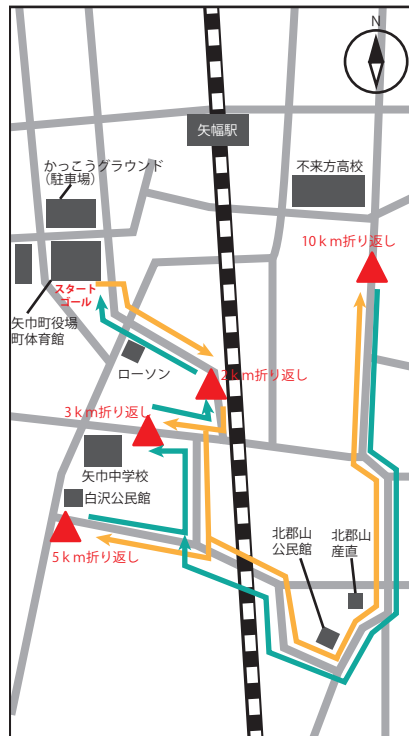

# スポーツだより

町民総合体育館 〒028-3615 矢巾町大字南矢幅 13-118  
 ☎697-4646 FAX697-4907  
 開館時間 午前8時30分～午後9時(祝日を除く月曜日休館)  
 メール y-taikyou3@trad.ocn.ne.jp  
 ホームページ <http://yahaba.taikyou.net>

## ◆町民登山の参加者を募集します！

岩手県と秋田県の県境のなだらかな高原台地・八幡平で実施します。予定しているコースは初心者向けの登りやすいコースとなっています。また、下山後は八幡平ハイツでの入浴もあります。先着順の受付となりますので、お早めにお申し込みください。

- 日時 9月11日(日)午前6時30分受付から午後5時15分散散予定
- 場所 八幡平(標高:1,613m/八幡平市) \*会場までバス送迎
- コース 茶臼岳登山口～茶臼山荘～茶臼岳～黒谷地湿原～源太分かれ～陵雲荘～八幡平山頂～八幡平山頂レストハウス 歩行時間:約4時間(休憩含む)
- 対象・定員 町内居住または在勤の小学4年生以上 先着20人※中学生以下は大人の同伴が必要
- 参加料 5,000円(中学生以下4,700円)※保険料・入浴料含む
- 申し込み 8月16日(火)～9月2日(金)の町民総合体育館の開館時間内(毎週月曜は休館日)に、参加料を添えて町民総合体育館へお申し込みください。
- ◆臨時休館のお知らせ 8月23日(火)～25日(木)の3日間は、館内で清掃工事を行うため臨時休館となります。ご不便をおかけしますが、ご理解とご協力をお願いします。
- ◆個人利用デーのお知らせ 8月の個人利用デーは14日(日)の午後1時～午後4時です。

## 町ロードレース大会 3年ぶりに開催します

町は第22回矢巾町ロードレース大会を開催します。事前に感染症予防対策マニュアルの内容を確認、了承の上お申し込みください。大会要項や申込方法などの詳細は町ホームページ(QR)をご確認ください。

- 日時・会場 10月2日(日) 役場前を午前10時スタート(受付午前8時～午前9時)
- 参加料 大人3,000円、高校生1,000円、小・中学生500円、家族ペア3,500円
- 表彰・特典 各部6位まで表彰 ※賞状と賞品、参加者全員への参加賞や入浴券などの特典あり。
- 参加資格 県内在住で自分の健康に自信のあるアマチュア競技者
- 申し込み・問い合わせ 8月31日(水)までに、参加料を添えて大会実行委員会(町公民館内☎697-2161)へ持参(平日午前9時～午後5時まで)、または郵便振り込み、RUNNET(<http://runnet.jp>)をご利用ください。

## ●コース紹介

令和元年に実施した大会の様子