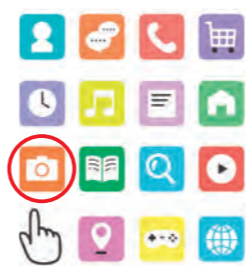

QRコード、どう使う？

スマートフォンでの読み取り方などを紹介します

スマートフォンを ご用意ください

読み取ってみましょう

町ホームページ

やはラヂ!番組表

町手続きガイド

町 YouTube

ワード検索もご利用を

QRコードの読み取りの他、スマートフォン（スマホ）やパソコンのインターネット検索でも、町の情報を見ることができます。

お使いのスマホやパソコンでインターネットに接続できるアプリ（ソフト）をタップまたはダブルクリックし、調べたいことを入力してみましょう。

（例）矢巾町 手続きの仕方 **検索**

iPhone の場合 (iPhone など)

① スマートフォン上でカメラの形をしたマーク（アイコン）をタップします。
※カメラアプリが起動

② 読み取りたいQRコードにスマートフォンをかざし、読み取ります。

③ 表示されたURL（●●.●●.●●.●●など）をタップするとウェブページが表示されます。

Android の場合

① スマートフォンでカメラの形をしたマーク（アイコン）をタップします。
※カメラアプリが起動

② カメラアプリ画面の下段にある「その他」をタップします。

③ 「レンズ」をタップします。
※Googleレンズが起動

④ QRコードにかざし、表示されたURL（●●.●●.●●.●●など）をタップするとウェブページが表示されます。