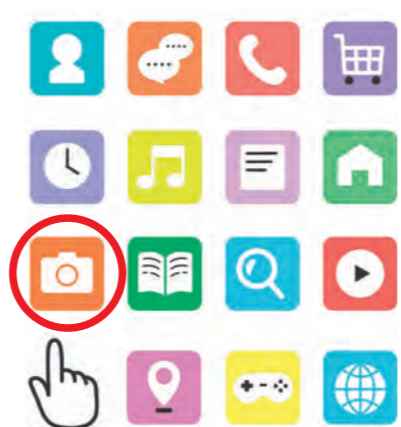

QRコード、どう使う？

スマートフォンでの読み取り方などを紹介します

スマートフォンを ご用意ください

読み取ってみましょう

町ホームページ

やはラヂ!番組表

町手続きガイド

町 YouTube

ワード検索もご利用を

QRコードの読み取りの他、スマートフォン（スマホ）やパソコンのインターネット検索でも、町の情報を見ることができます。

お使いのスマホやパソコンでインターネットに接続できるアプリ（ソフト）をタップまたはダブルクリックし、調べたいことを入力してみましょう。

（例）矢巾町 手続きの仕方 **検索**

iPhone の場合 (iPhone など)

① スマートフォン上でカメラの形をしたマーク（アイコン）をタップします。
※カメラアプリが起動

② 読み取りたいQRコードにスマートフォンをかざし、読み取ります。

③ 表示されたURL（●●.●●.●●.●●など）をタップするとウェブページが表示されます。

Android の場合

① スマートフォンでカメラの形をしたマーク（アイコン）をタップします。
※カメラアプリが起動

② カメラアプリ画面の下段にある「その他」をタップします。

③ 「レンズ」をタップします。
※Googleレンズが起動

④ QRコードにかざし、表示されたURL（●●.●●.●●.●●など）をタップするとウェブページが表示されます。