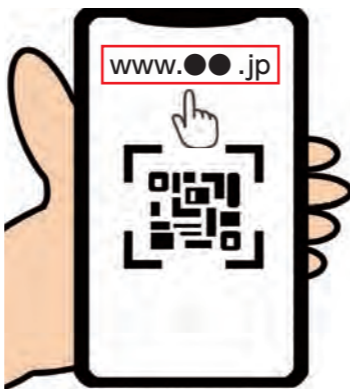

QRコード、どう使う？

スマートフォンでの読み取り方などを紹介します

スマートフォンを ご用意ください

読み取ってみましょう

町ホームページ

やはラヂ!番組表

町手続きガイド

町 YouTube

ワード検索もご利用を

QRコードの読み取りの他、スマートフォン（スマホ）やパソコンのインターネット検索でも、町の情報を見ることができます。

お使いのスマホやパソコンでインターネットに接続できるアプリ（ソフト）をタップまたはダブルクリックし、調べたいことを入力してみましょう。

（例）矢巾町 手続きの仕方 **検索**

iPhone の場合 (iPhone など)

① スマートフォン上でカメラの形をしたマーク（アイコン）をタップします。
※カメラアプリが起動

② 読み取りたいQRコードにスマートフォンをかざし、読み取ります。

③ 表示されたURL（●●.●●.●●.●●など）をタップするとウェブページが表示されます。

Android の場合

① スマートフォンでカメラの形をしたマーク（アイコン）をタップします。
※カメラアプリが起動

② カメラアプリ画面の下段にある「その他」をタップします。

③ 「レンズ」をタップします。
※Googleレンズが起動

④ QRコードにかざし、表示されたURL（●●.●●.●●.●●など）をタップするとウェブページが表示されます。