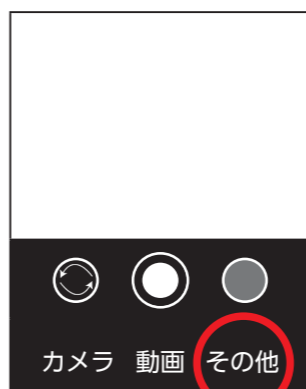

ワード検索もご利用を

QRコードの読み取りの他、スマートフォン（スマホ）やパソコンのインターネット検索でも、町の情報を見ることができます。

お使いのスマホやパソコンでインターネットに接続できるアプリ（ソフト）をタップまたはダブルクリックし、調べたいことを入力してみましょう。

（例）矢巾町 手続きの仕方 **検索**

iPhone の場合 (iPhone など)

① スマートフォン上でカメラの形をしたマーク（アイコン）をタップします。
※カメラアプリが起動

② 読み取りたいQRコードにスマートフォンをかざし、読み取ります。

③ 表示されたURL（●●.●●.●●.●●など）をタップするとウェブページが表示されます。

Android の場合

① スマートフォンでカメラの形をしたマーク（アイコン）をタップします。
※カメラアプリが起動

② カメラアプリ画面の下段にある「その他」をタップします。

③ 「レンズ」をタップします。
※Googleレンズが起動

④ QRコードにかざし、表示されたURL（●●.●●.●●.●●など）をタップするとウェブページが表示されます。