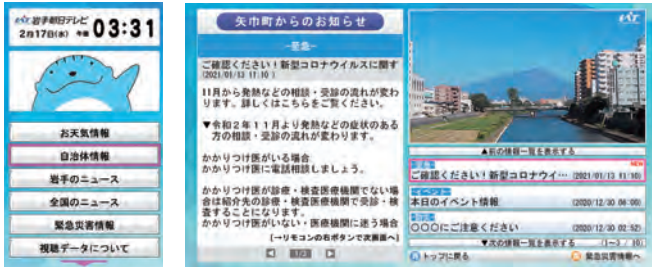

P22~23 カレンダー・やはラヂ！情報

P24 矢巾町写真館

住民情報(8月届け出分)

● データ放送

～お持ちのテレビで町の最新情報を取得～

▼視聴方法 ①5チャンネルに合わせる ②リモコン「d」ボタンを押す ③画面左から「自治体情報」を選択してリモコン「決定」ボタンを押す ④気になる情報を選択する

②で出る左側のテレビ画面

③の後、画面右下に情報の一覧が表示され、左側に記事が表示

● ホームページ

～パソコン・スマホでどうぞ～

役場の各課からの行政情報や新しい制度の紹介など、最新情報がいち早く確認できます。

メインとなる「新着情報」や新型コロナウイルス感染症に関する情報に加えて、時期ごとの休日当番医（歯科医）の確認、「引っ越し」「妊娠・出産」「入園・入学」「高齢・介護」「おくやみ」など生活に関する分野別に情報を調べられますので、パソコンやスマートフォンでご覧ください。

町ホームページ