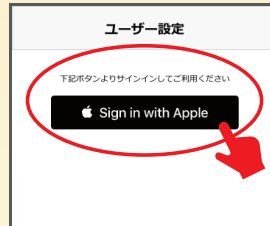

Google Play
で手に入れよう

App Store
からダウンロード

Apple および Apple ロゴは米国その他の国で登録された Apple Inc. の商標です。App Store は Apple Inc. のサービスマークです。
Google Play および Google Play ロゴは、Google Inc. の商標です。

【対応バージョン】 Android : 8.1以上 / iOS : 14以上

※バスの乗り降りには、事前にアプリ内で定期券の購入が必要です。

🌻 アプリ利用で運賃無料

無料期間 2021年9月27日(月)～10月1日(金)

※当アプリの利用者が「運賃無料」の対象となります。

※アプリダウンロード後、ユーザー設定が完了しますと上記期間の定期券が付与されます。

実証実験期間 2021年10月4日(月)～10月29日(金)

※10月4日からのご利用はアプリ内で定期券の購入が必要となります。

詳しい使い方は
裏面を見てぴよん♪

矢巾バスアプリの使い方

主な使い方は
以下の3つだけよん！

※アプリ画面はiOS 開発途中のものとなり、実際の画面と異なる場合がございます。
※ユーザー設定の項目入力は任意となります。無料期間の定期券は、サインイン後に表示されます。

STEP 01 ユーザー設定

※初回のみ

① ユーザー設定をタップし設定画面へ

Android

② 「Sign in with Google」をタッチし、GoogleID と連携する

iOS

② 「Sign in with Apple」をタッチし、AppleID と連携する

③ ユーザー名、性別、誕生日を入力し「保存」を押して完了

STEP 02 定期券を購入

① トップ画面の「定期券を購入」ボタンをタップ

② 使用したい期間の定期券をタップする

③ 決済方法を選択し、購入します。

STEP 03 定期券を使う