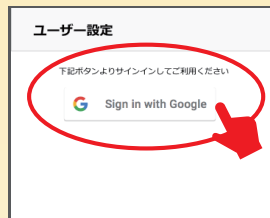

Google Play
で手に入れよう

App Store
からダウンロード

Apple および Apple ロゴは米国その他の国で登録された Apple Inc. の商標です。App Store は Apple Inc. のサービスマークです。
Google Play および Google Play ロゴは、Google Inc. の商標です。

【対応バージョン】 Android : 8.1以上 / iOS : 14以上

※バスの乗り降りには、事前にアプリ内で定期券の購入が必要です。

🌻 アプリ利用で運賃無料

無料期間 2021年9月27日(月)～10月1日(金)

※当アプリの利用者が「運賃無料」の対象となります。

※アプリダウンロード後、ユーザー設定が完了しますと上記期間の定期券が付与されます。

実証実験期間 2021年10月4日(月)～10月29日(金)

※10月4日からのご利用はアプリ内で定期券の購入が必要となります。

詳しい使い方は
裏面を見てぴよん♪

矢巾バスアプリの使い方

主な使い方は
以下の3つだけよん！

※アプリ画面はiOS 開発途中のものとなり、実際の画面と異なる場合がございます。
※ユーザー設定の項目入力は任意となります。無料期間の定期券は、サインイン後に表示されます。

STEP 01 ユーザー設定

※初回のみ

① ユーザー設定をタップし設定画面へ

Android

② 「Sign in with Google」をタッチし、GoogleID と連携する

iOS

② 「Sign in with Apple」をタッチし、AppleID と連携する

③ ユーザー名、性別、誕生日を入力し「保存」を押して完了

STEP 02 定期券を購入

① トップ画面の「定期券を購入」ボタンをタップ

② 使用したい期間の定期券をタップする

③ 決済方法を選択し、購入します。

STEP 03 定期券を使う