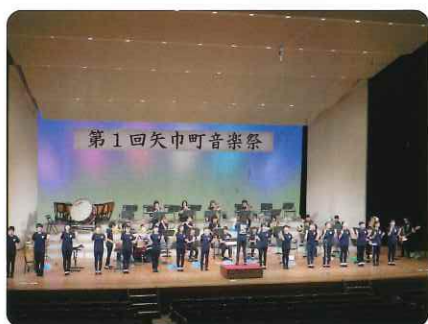

第2回 矢巾町音楽祭

第56回 矢巾町芸術祭

●入場には事前に配布する指定券(全席指定)が必要です。

- ・指定券は先着での配布となります。
- ・配布は1人につき、各部門2枚までとなります。

●配布場所：矢巾町公民館1階

●配布日程

- ・舞踊部門 配布日時:令和3年9月3日(金)8時30分から 約160席
- ・邦楽ダンス部門 配布日時:令和3年10月4日(月)8時30分から 約190席
- ・吹奏楽・合奏部門 配布日時:令和3年10月25日(月)8時30分から 約300席
- ・声楽・ピアノ部門 配布日時:令和3年10月25日(月)8時30分から 約300席

※展示部門については指定券の配布はありません。どなたでも入場できます。

過去の音楽祭・芸術祭の様子です。

1. ●駐車場：矢巾町役場及び岩手中央農協矢巾地域営農センターをご利用ください。
   - ●当日は、マスクの着用と検温にご協力ください。
2. また、新型コロナウイルス感染症のまん延状況により中止する場合があります。
   (中止の際は、矢巾町ホームページにてお知らせします。)