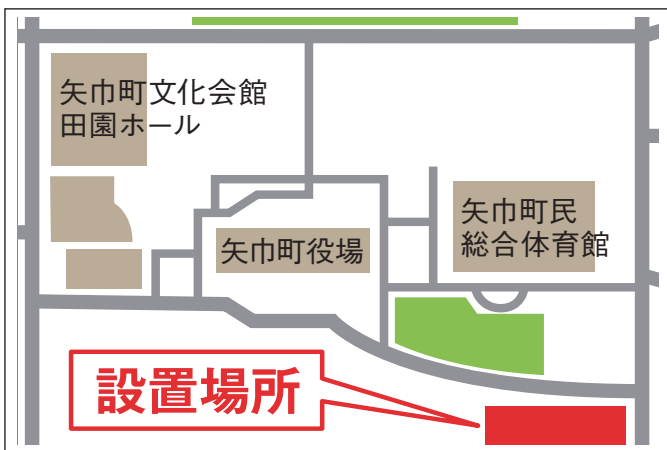

リサイクルモア矢巾店 場所はこちら