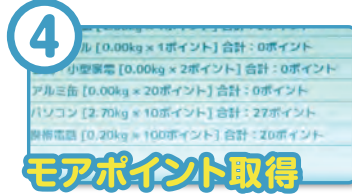

各種教室の受講者募集

文化スポーツ課

P10~11 information

田園ホールイベント紹介
岩手ビッグブルズアンテナ
五輪・日本とオーストリアの開催年
おすすめ図書を紹介

P12~13 みんなのひろば

町芸術祭・音楽祭の参加者募集
矢巾スマートICの進入方向注意
やはば文芸の森（短歌）

P14~17 お知らせ

求人情報
町内バスの時刻表改定
新婚世帯対象の補助金
町営住宅の入居者募集
国民年金保険料の猶予・免除制度
フード・サニタリードライブ
【8月】健康教室の受講者募集中
福祉ひとくちメモ

P18~19 カレンダー

やはラヂ！今月のお便利テーマ

P20 暮らしのガイドブックを発行 住民情報(5月届け出分)

●施設の使い方

施設に到着後、最初にパネルを案内のとおりに入力し、受け付けを行います。その後、種類ごとに分けられているボックスへ持ち込んだ資源ごみを投入すると、ポイントが貯まります。

また、施設周辺には役場駐車場がありますので、自家用車に積み、持ち込むことも可能です。

① 持ち込み

「リサイクルモア」に資源物を持ち込み。

② 受け付け

受付機のパネルにしたがって受付開始。

③ 資源ごみの投入

資源物の種類ごとに回収ボックスに投入。

④ モアポイント取得

重量または個数に応じたモアポイントを取得。

●持ち込める物

リサイクルに持ち込めるものは、左の図のとおりです。また、リサイクルに出すと貯まるポイントは回収品目の種類や重さで異なります。