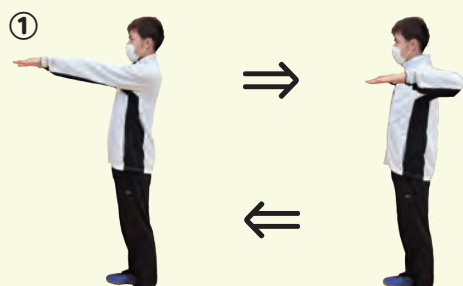

### ②楽々卓球教室

基本的な知識・技術を習得し、ゲーム（試合）までできるようになります。ぜひ、ご参加ください。

●対象・定員 クラブ会員 先着18人

●期間 6月4日～令和3年3月18日の木曜日 午前10時～正午 全20回

●講師 高橋謙太氏（日本スポーツ協会公認コーチ）

●場所 町民総合体育館

●参加料 5,000円 ※体験参加は1回500円

◆個人利用デーのお知らせ 6月の個人利用デーはありません。

## ◆ストレッチ体操をしてみましょう！

町体育協会がおすすめする、室内でできるストレッチ体操を紹介します。

今回は、肩甲骨まわりをほぐす運動です。①、②とも呼吸を止めずに「痛さと気持ちよさが半々」を意識し、無理のない範囲で体を動かしましょう。

1. 両手を肩の高さでできるだけ前に伸ばします。このときは背中が丸まります。
2. ゆっくりと肘から腕を引き、さらに肩よりも後ろに引きます。左右の肩甲骨をくっつけるイメージで動かしましょう。
3. 引いた後、呼吸をしたまま一度動きを止め、再び腕を伸ばしていきます。

1. ①と同じように、今度は手のひらを上にして、両腕を前に伸ばします。
2. ゆっくりと肘から腕を引いていきます。脇をしめるイメージで、肩甲骨にも意識を向けながら動かしましょう。
3. 引いた後、呼吸をしたまま一度動きを止め、再び腕を伸ばしていきます。