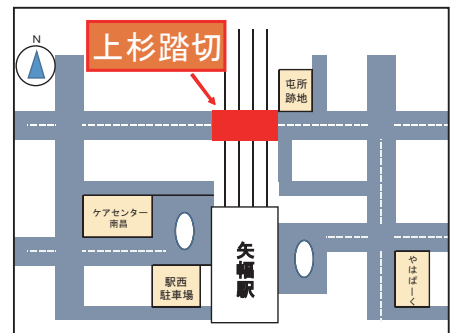

どんぐりっこの開所時間が変わります

やはばーく3階の町子育て世代活動支援センター「どんぐりっこ」は、開所時間が4月1日(水)から変わります。終了時間が早まるため、ご注意ください。

▼開所時間 午前9時～午後5時30分

※「一時預かり」の時間も含まれます。

▼問い合わせ どんぐりっこ (☎656-6630)

流通センター内の公園利用は盛岡卸センターへ申請を

町流通センター内にある広宮沢公園(野球場、テニスコート)、鹿妻公園(ソフトボール場)の利用申請について、4月1日以降は協同組合盛岡卸センターへご連絡ください。

▼問い合わせ 盛岡卸センター (☎638-1111)

[5月16日(土)～] 上杉踏切が通行止めとなります

矢幅駅北側の上杉踏切は、5月中旬から約2カ月間、全面通行止めとなります。歩道を新設する拡幅工事を行うため、ご理解とご協力をお願いします。

▼規制期間 5月16日(土)～7月21日(火)(終期は変更する場合あり)

▼問い合わせ 役場道路住宅課地域整備係 (☎611-2632)

医療法人社団帰厚堂 **こずかた診療所**

診療科:内科(月～金曜日) 訪問診療・神経内科(金曜日午前中)

受付時間	月	火	水	木	金
9:00～12:00	●	●	●	●	●
13:30～17:00	●	●	●	●	●

※受付は診療時間終了の30分前までとなっております。
 ※訪問診療を希望される方は、かかりつけ医やケアマネージャーにご相談の上、当院へお電話ください。

矢巾駅前(西口)医療福祉多機能ビル ケアセンター南島1階
 矢巾町大字又兵衛新田 5-335
TEL.019-698-3033 <受付>