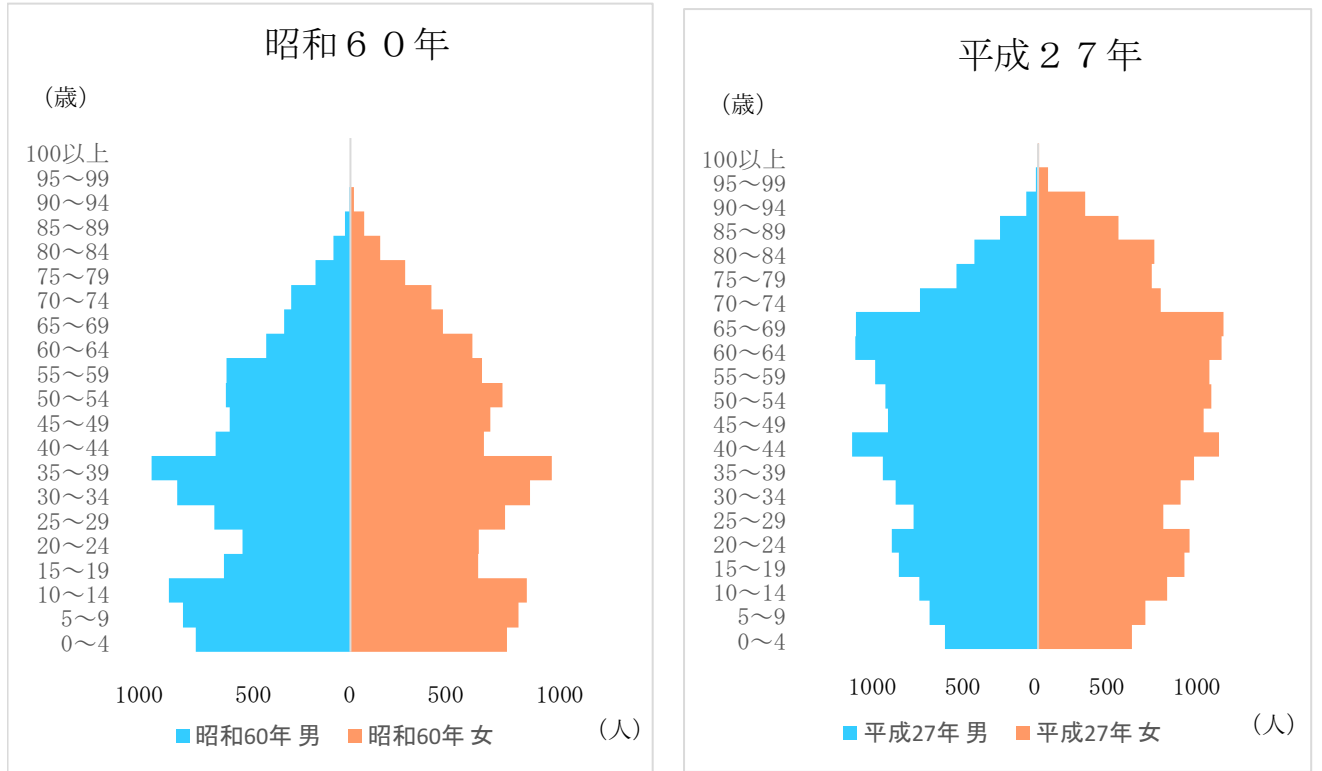

# 統計図表

① 人口の推移

② 年齢3区分割合の推移(昭和30年～平成27年)

③ 男女別人口ピラミッドの比較(昭和60年、平成27年)

各年国勢調査

④ 産業分類別就業者数(15歳以上)