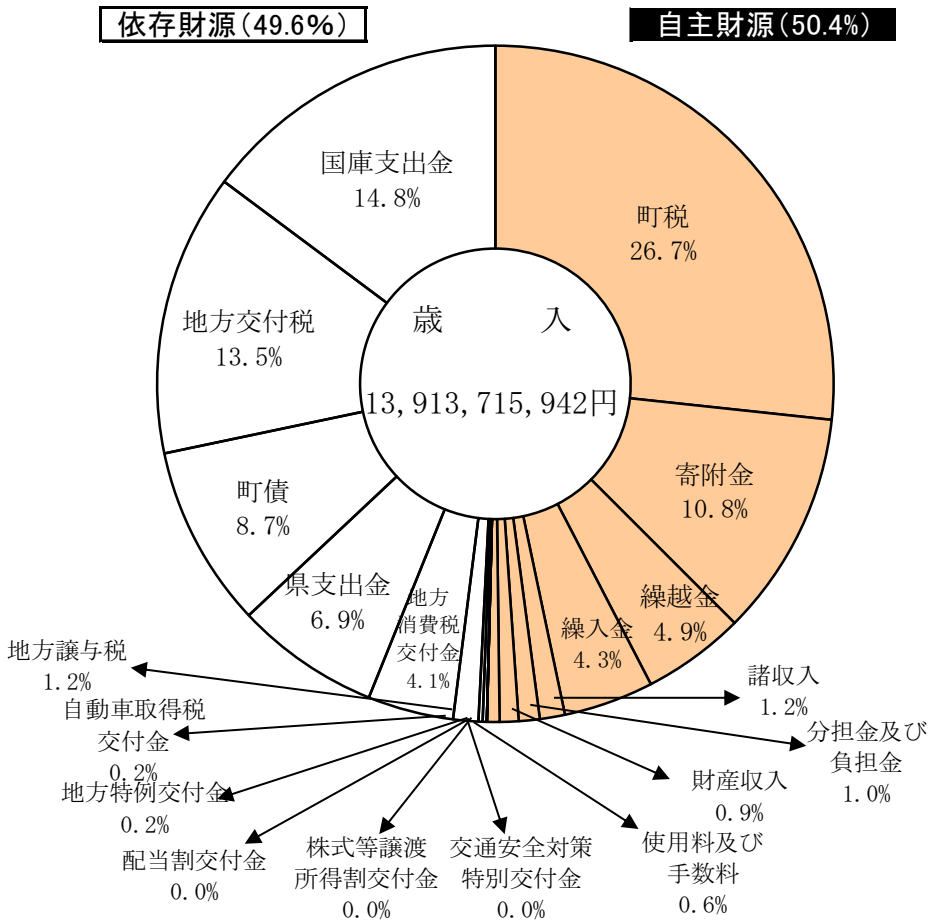

# 統計図表

① 人口の推移

② 年齢3区分割合の推移(昭和30年～平成27年)

③ 男女別人口ピラミッドの比較(昭和60年、平成27年)

各年国勢調査

④ 産業分類別就業者数(15歳以上)

# 平成30年度一般会計決算構成比

## 一般会計歳入決算額の財源別割合

## 一般会計歳出決算額の目的別割合