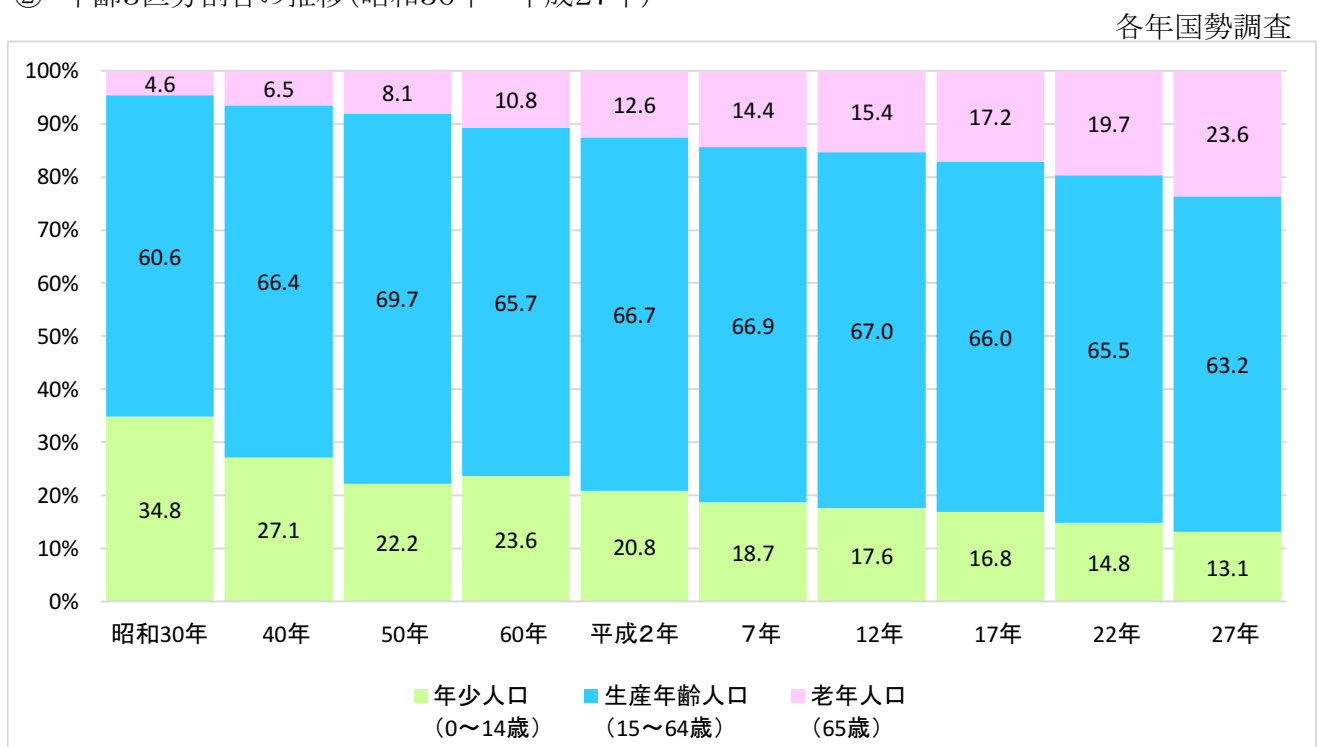

# 統計図表

① 人口の推移

② 年齢3区分割合の推移(昭和30年～平成27年)

③ 男女別人口ピラミッドの比較(昭和60年、平成27年)

各年国勢調査

④ 産業分類別就業者数(15歳以上)

# 平成30年度一般会計決算構成比