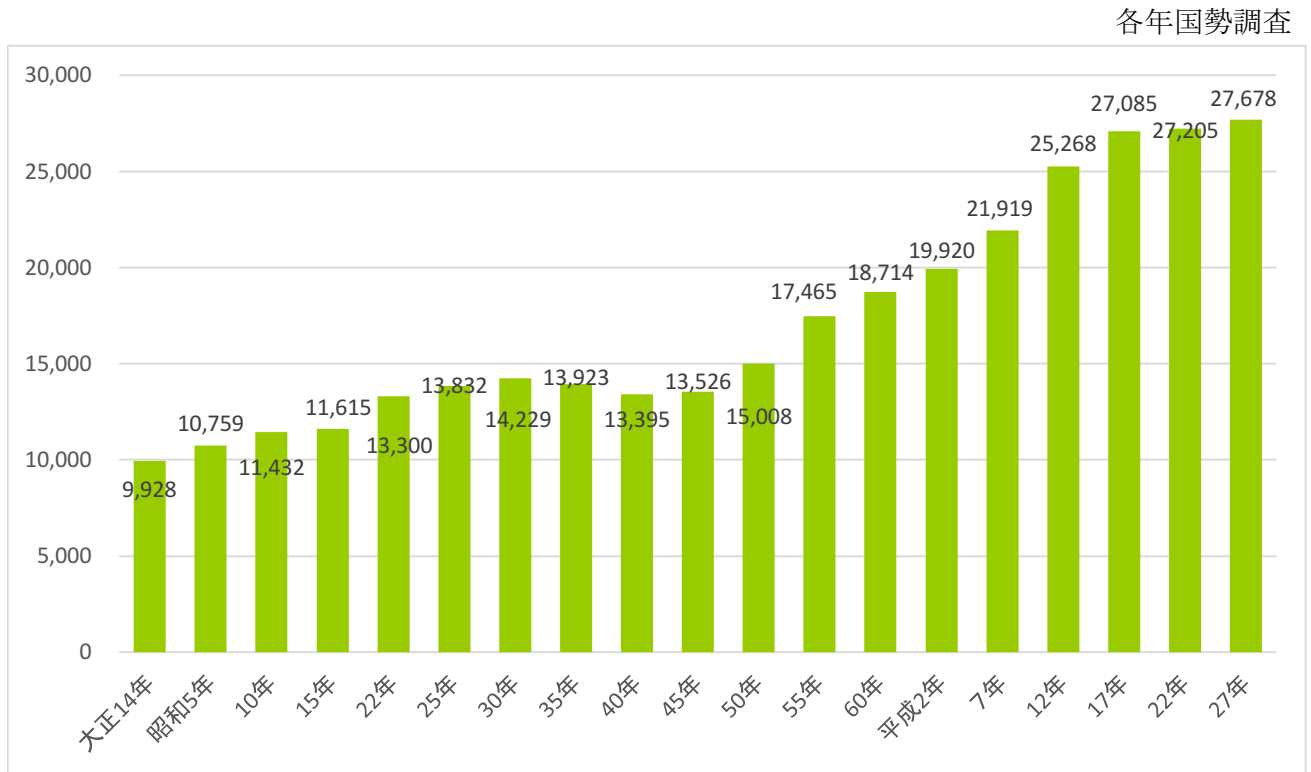

# 統計図表

① 人口の推移

② 年齢3区分割合の推移(昭和30年～平成27年)

③ 男女別人口ピラミッドの比較(昭和60年、平成27年)

各年国勢調査

④ 産業分類別就業者数(15歳以上)

# 平成30年度一般会計決算構成比