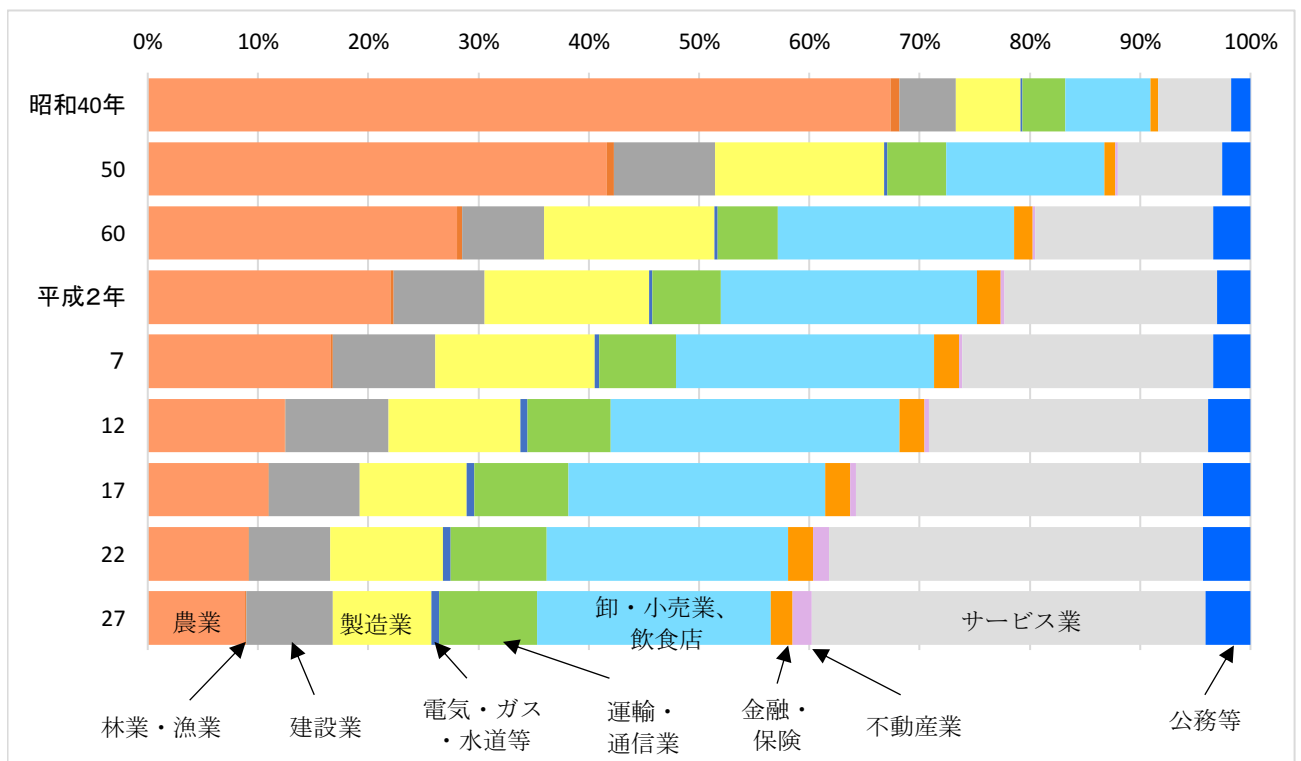

# 統計図表

① 人口の推移

② 年齢3区分割合の推移(昭和30年～平成27年)

③ 男女別人口ピラミッドの比較(昭和60年、平成27年)

各年国勢調査

④ 産業分類別就業者数(15歳以上)

# 平成30年度一般会計決算構成比