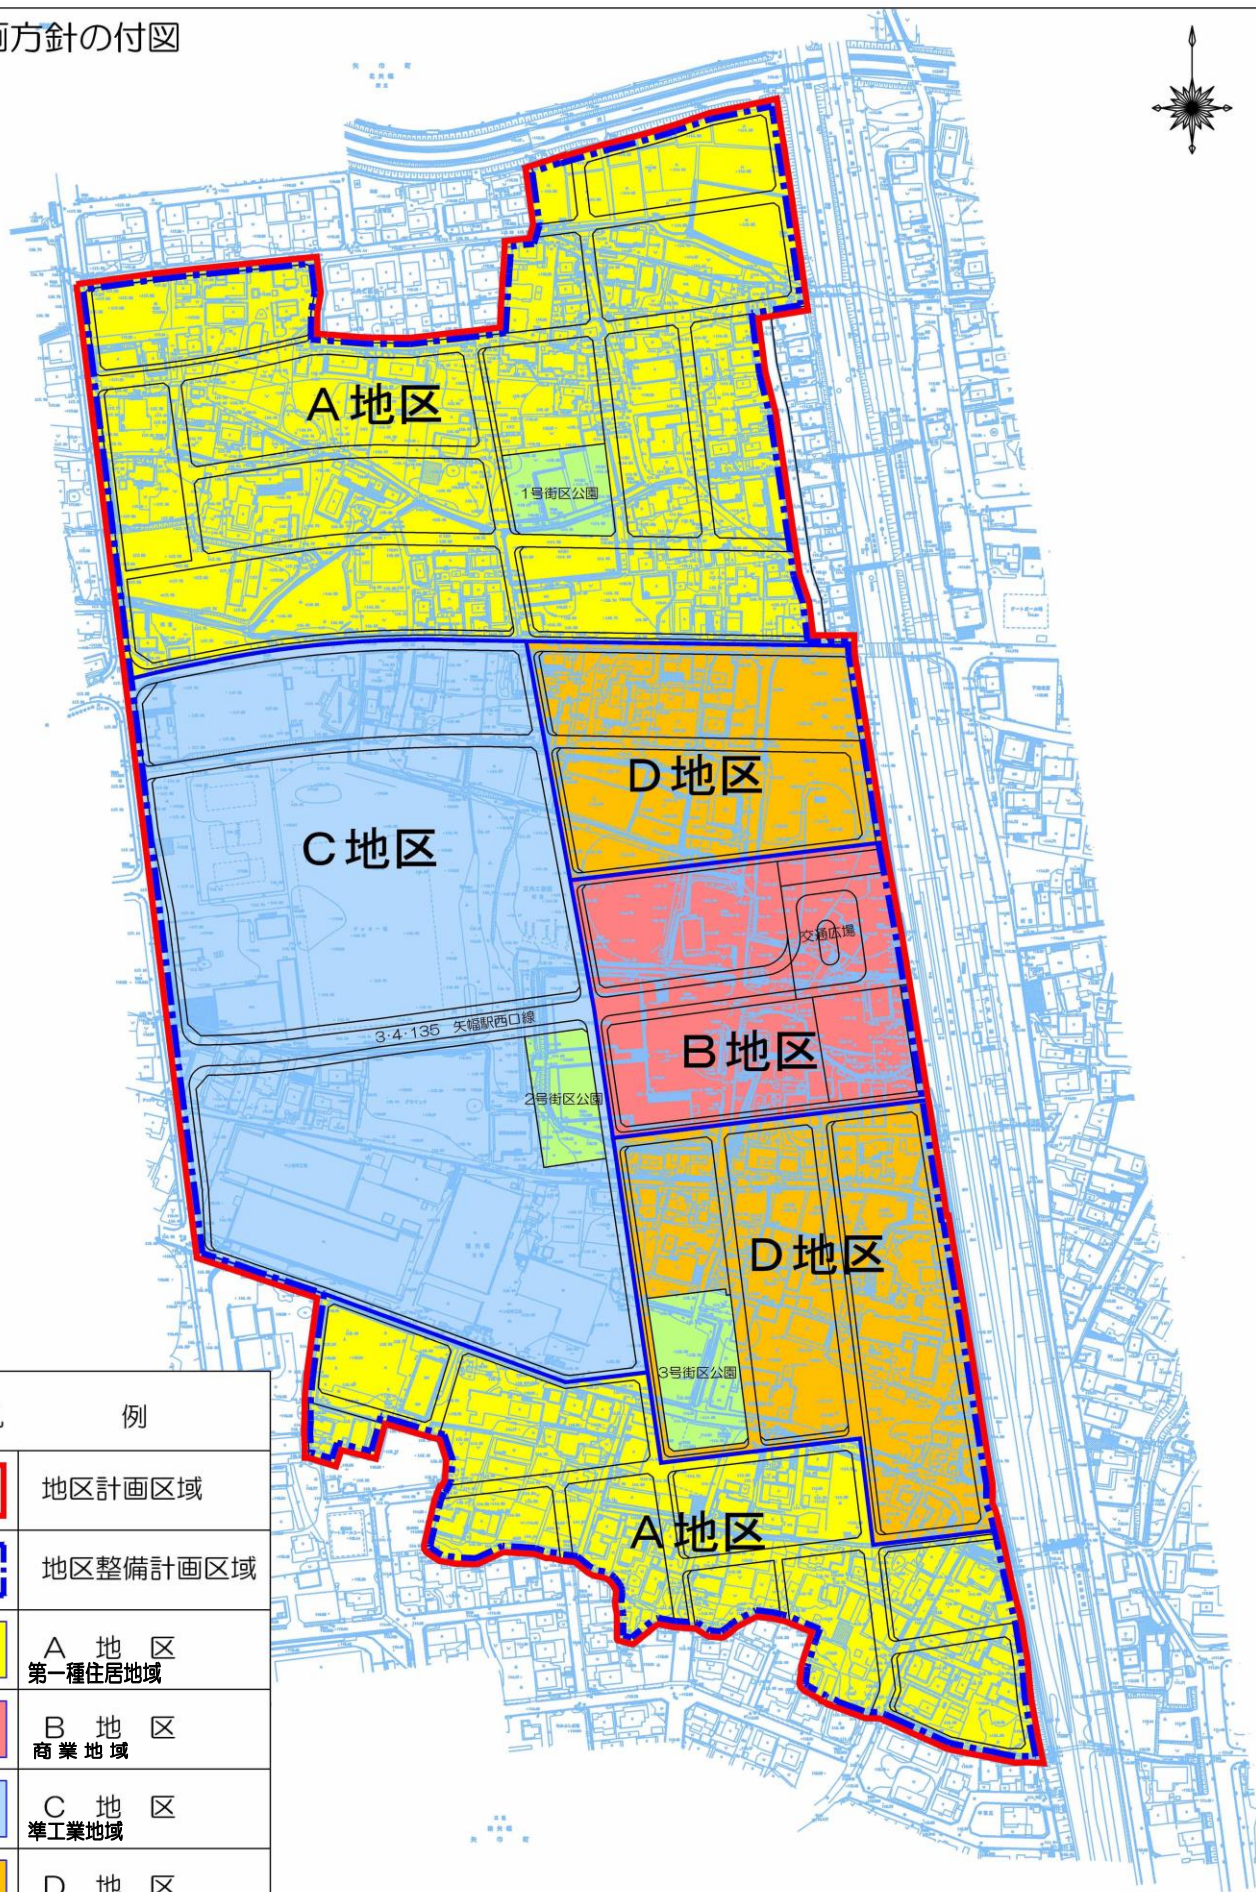

地区計画方針の付図

凡 例	
	地区計画区域
	地区整備計画区域
	A 地区 第一種住居地域
	B 地区 商業地域
	C 地区 準工業地域
	D 地区 準工業地域
	公園

S = 1 : 2500