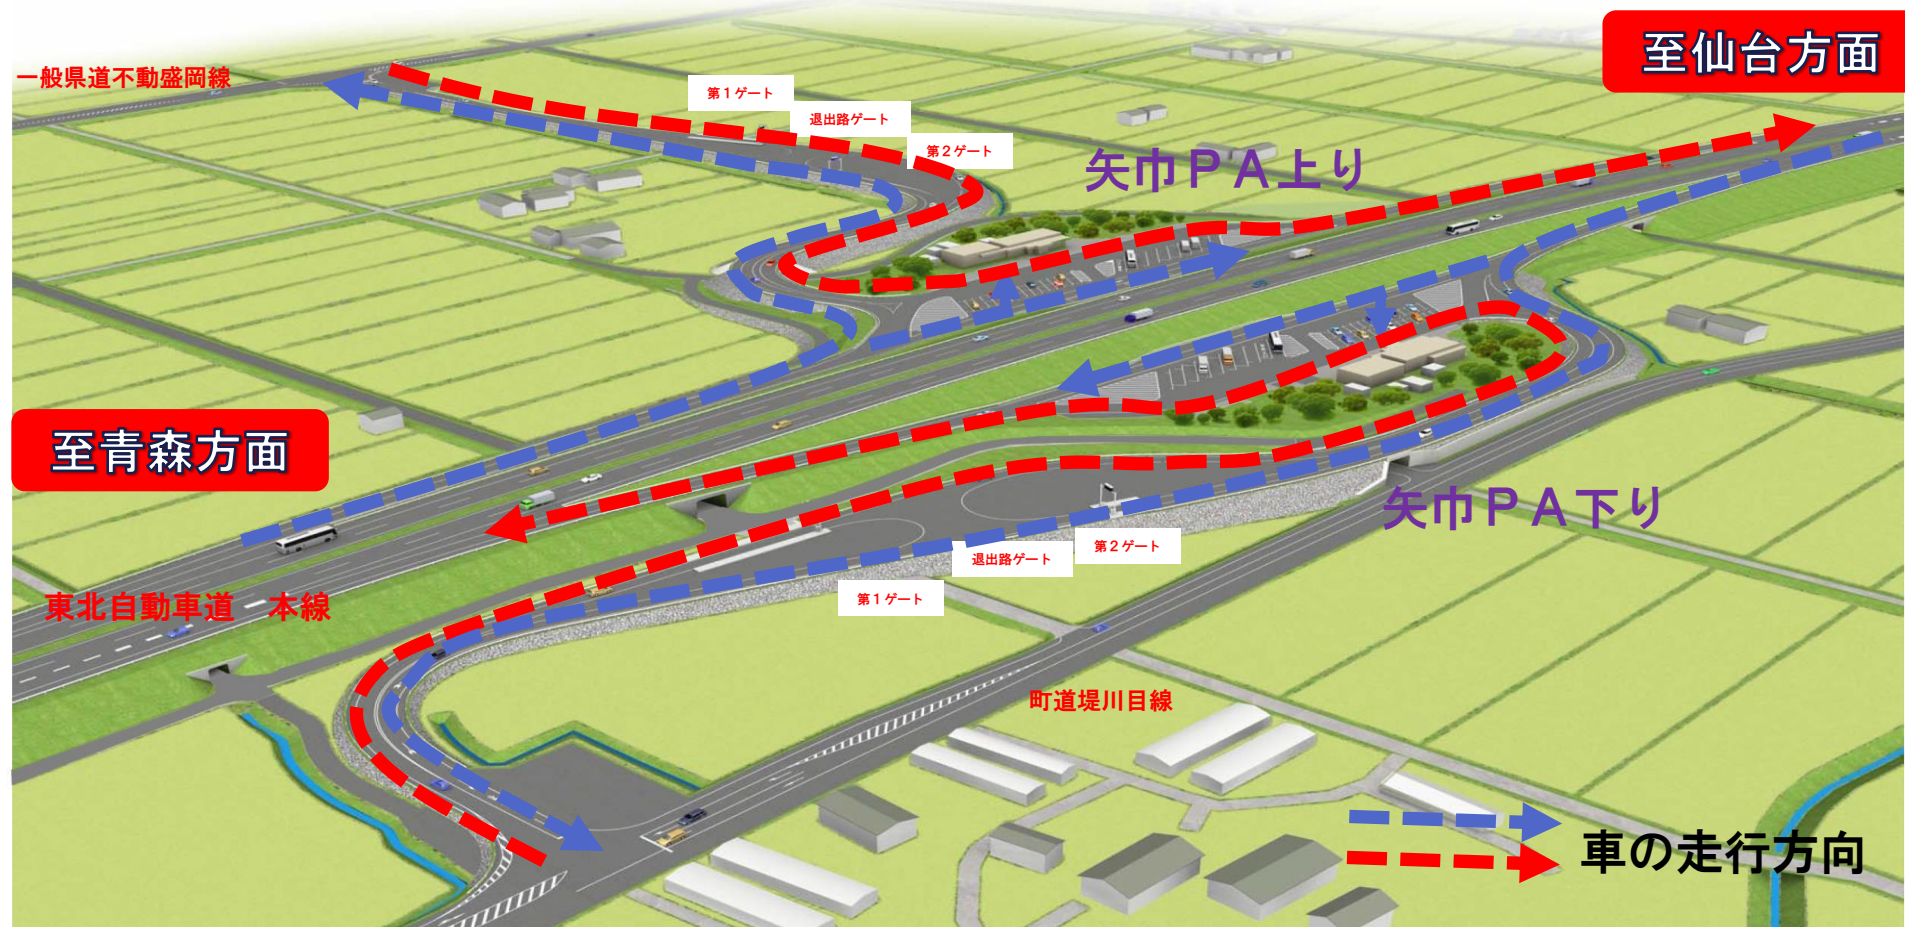

矢巾パーキング内における走行について

矢巾パーキングご利用後に矢巾スマートIC出口はご利用できません。

(コンビニ・トイレの利用後に、矢巾スマートIC出口に向かうと逆走することとなり非常に危険です)。

施設管理者：東日本高速道路株式会社東北支社

作成：矢巾町役場道路都市課