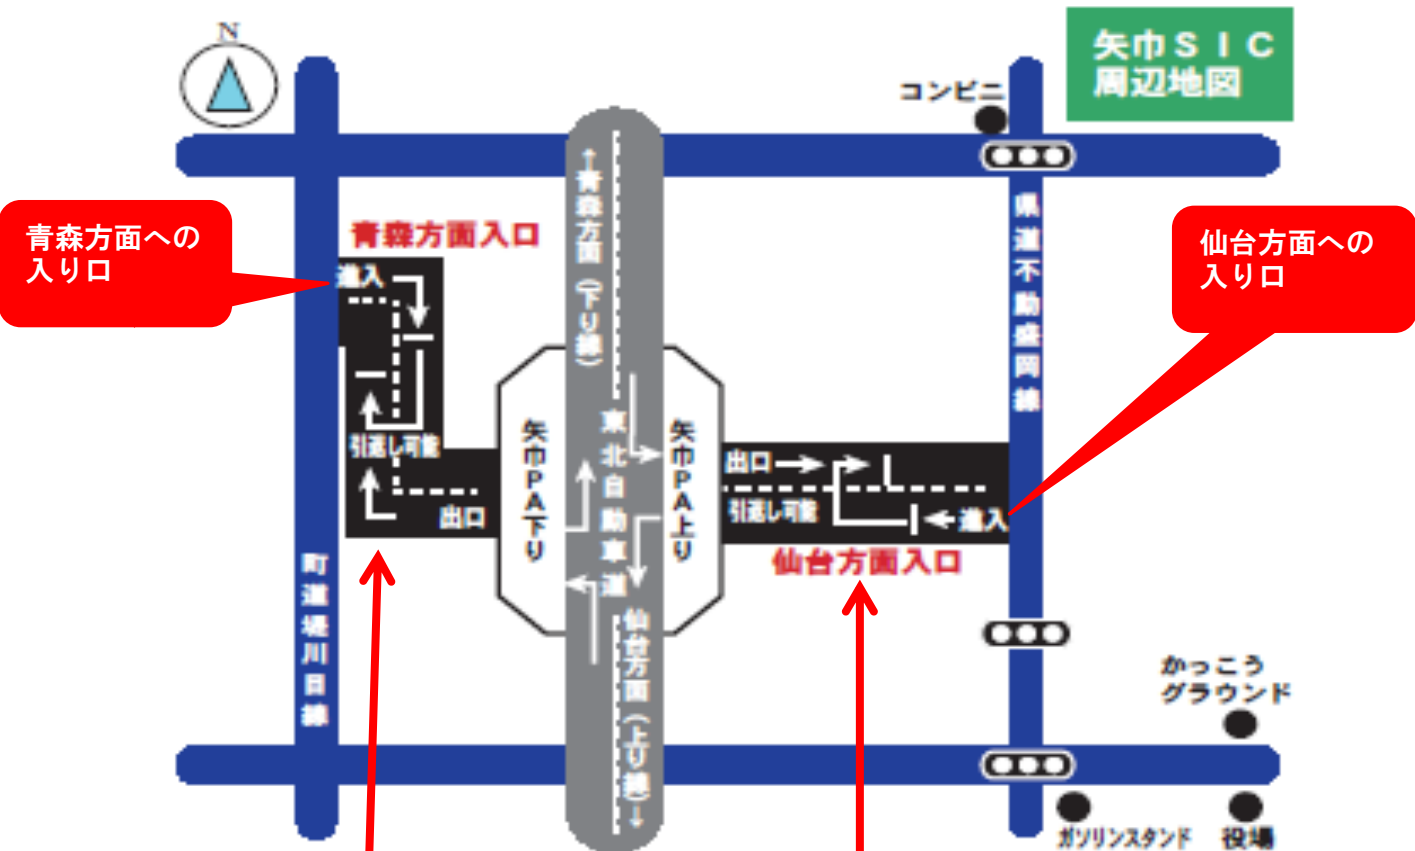

矢巾スマートICの利用について

行先を間違えて異なるゲート手前まで来ても、安全にUターンできる「前方退出路」から戻ることができます。第1ゲートに設置してあるインターフォンにお話してください。退出路ゲートを開けて出口へご案内します。

施設管理者：東日本高速道路株式会社東北支社

道路管理者：岩手県、矢巾町

作成：矢巾町役場道路都市課