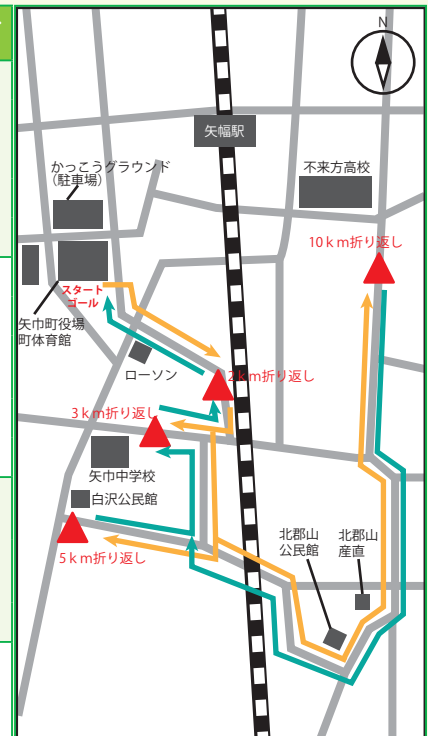

◆町ロードレース大会参加者募集中

役場庁舎前を発着点としたコースで「第21回矢巾町ロードレース大会」を開催します。

●日時 10月6日(日)開会式午前9時、スタート午前10時

●発着点 役場庁舎前

●参加料 一般3,000円、高校生1,000円、小・中学生500円、家族ペア3,500円

●表彰・特典 各部門の上位入賞者へ賞状と賞品を進呈。また、参加者全員に参加賞、入浴券などの特典多数。

●申し込み 8月30日(金)までに、参加料を添えて大会実行委員会(町民総合体育館内)へ持参、もしくは郵便振り込み、インターネット(<http://runnet.jp>)でも申し込みできます。

※各部門とも定員になり次第、締め切ります。また、申し込み後の種目変更、取り消しはできません。

※当日の午前9時45分から正午まで、コース内が車両進入禁止となります。ご迷惑をお掛けしますが、ご協力をお願いします。

大会ボランティア募集

町ロードレース大会で選手のコース誘導、給水を行う係員を募集します。

●対象 18歳以上の方

●業務時間 午前7時30分～午後1時30分(昼食、記念品あり)

●申し込み 8月30日(金)までに、大会事務局(町民総合体育館内)へご連絡ください。

◆町民登山参加者募集

十和田八幡平国立公園南端の名山「秋田駒ヶ岳」に登ります。コースは駒ヶ岳8合目から焼森・横岳方面へ進み、阿弥陀池で休憩、片倉岳展望台方面からへ8合目に下山するコースを予定しており、難所が少なく初心者向けのコースとなっており、登山経験が少ない方でも楽しめます。また、下山後は水沢温泉に入り、汗を流します。

●日時 9月1日(日)午前6時受け付け、午後5時30分散会予定(バスは午前6時30分に町民総合体育館前を出発)

●場所 秋田駒ヶ岳(標高1,637.4m)

●コース 駒ヶ岳8合目～横岳～阿弥陀池～駒ヶ岳8合目 ※歩行時間は約4時間(休憩含む)

●対象・定員 小学4年生以上で町内に在住、または在勤の方 先着50人(中学生以下は保護者同伴)

●参加料 5,500円(中学生以下5,300円) ※保険料・入浴料・路線バス運賃など含む

●申し込み 8月6日(火)～8月23日(金)の町民総合体育館の開館時間内(毎週月曜は休館日)に、参加料を添えて町民総合体育館へお申し込みください。

◆個人利用デーのお知らせ 8月の個人利用デーは4日(日)の午後1時～午後4時です。

種目：募集人員(850人)

種目	種目名	スタート時刻
10km 定員 350人	男子高校生～34歳	10:40
	男子35～49歳	
	男子50～59歳	
	男子60歳以上	
	女子高校生以上	
5km 定員 200人	男子中学生	10:45
	男子高校生	
	男子34歳以下 (高校生不可)	
	男子35歳以上	
	女子高校生以上	
3km 定員 100人	男子小学生 (4年生～6年生)	10:00
	女子小学生 (4年生～6年生)	
	女子中学生	
2km 定員 100組/200人	家族ペア (4歳～小学3年生ま での子を含む)	10:05