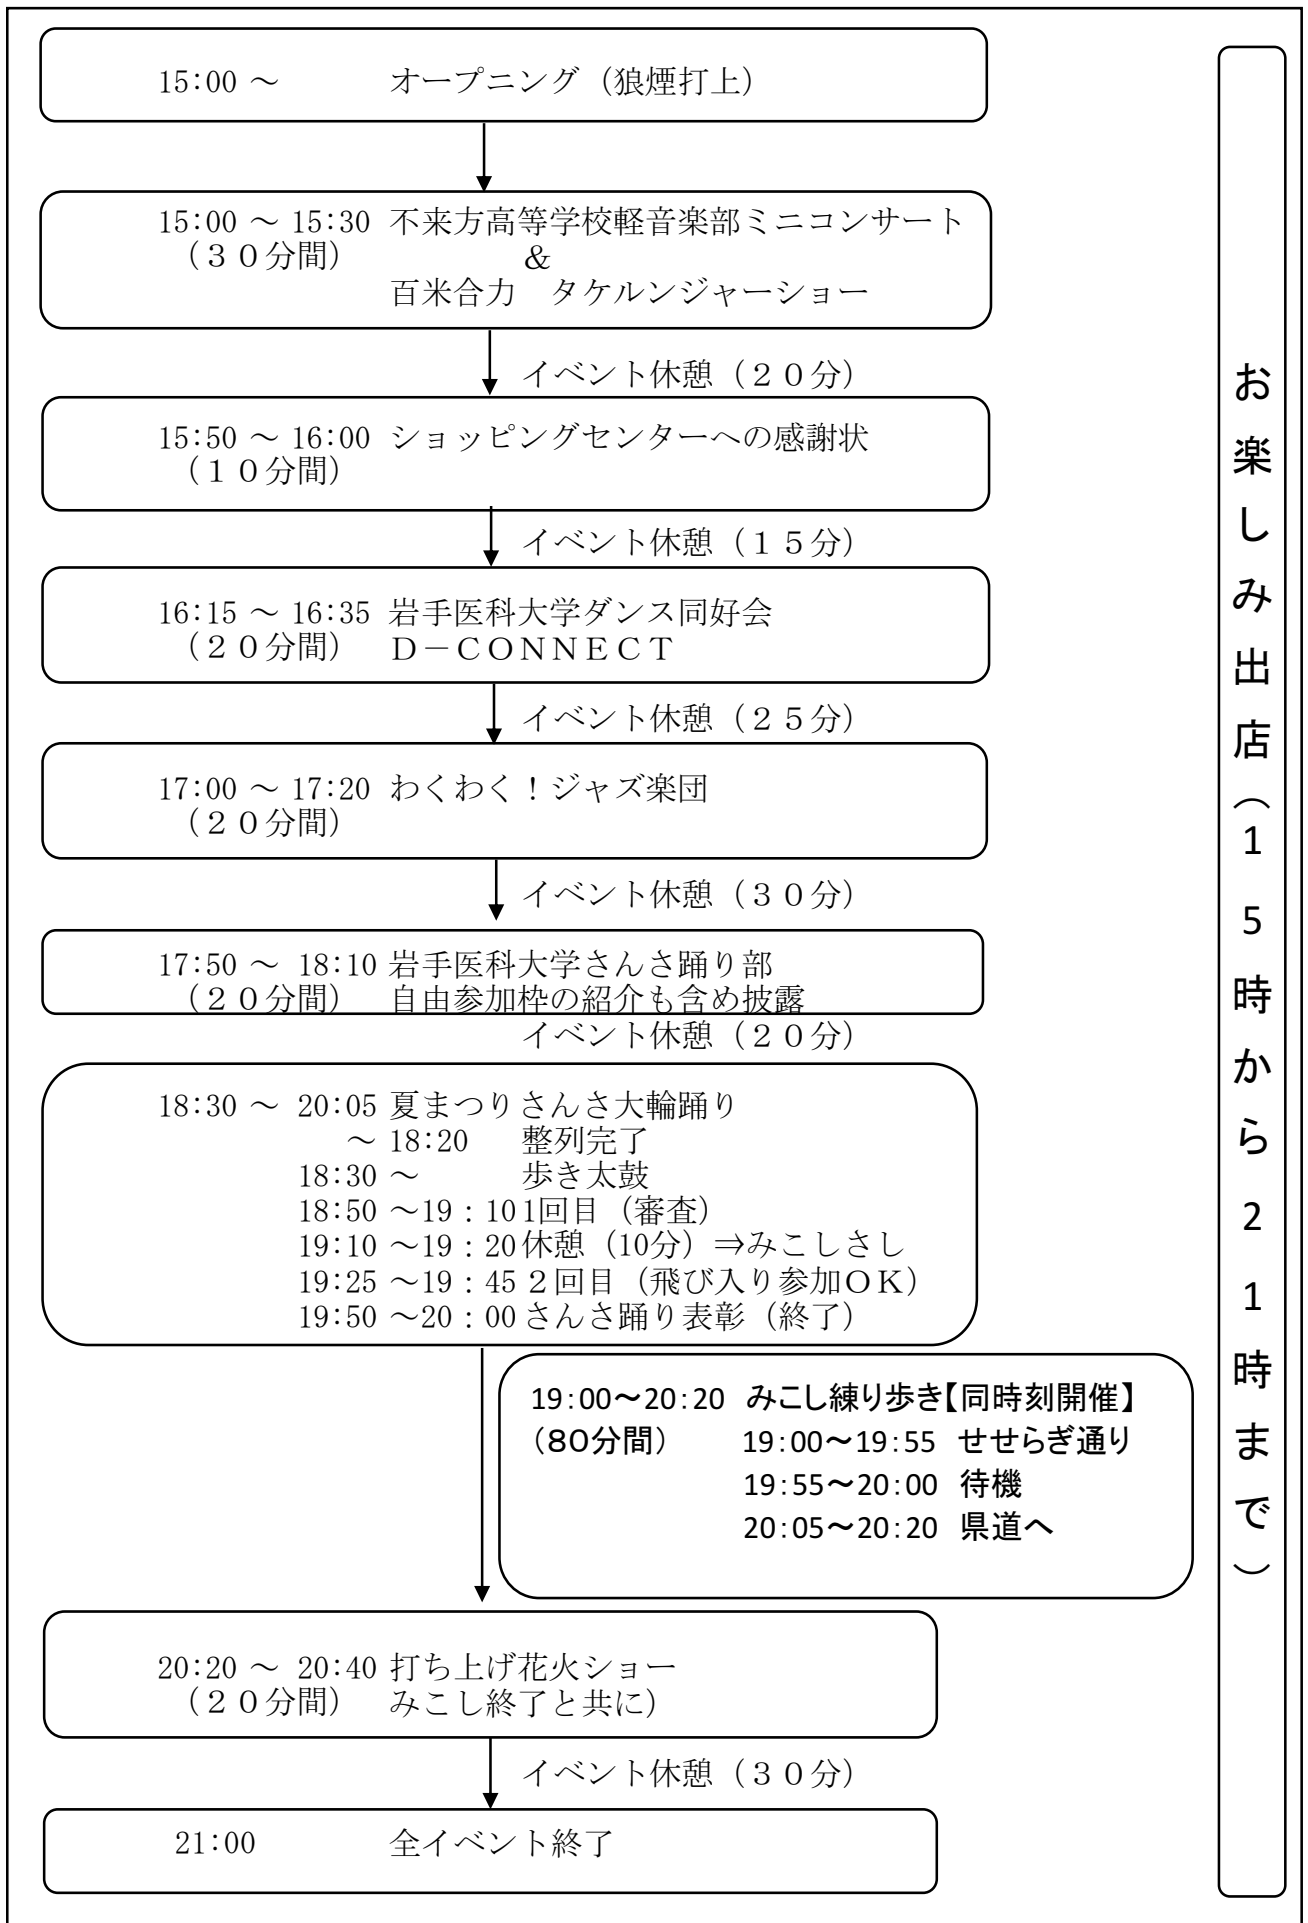

8 スケジュール内容 (案)