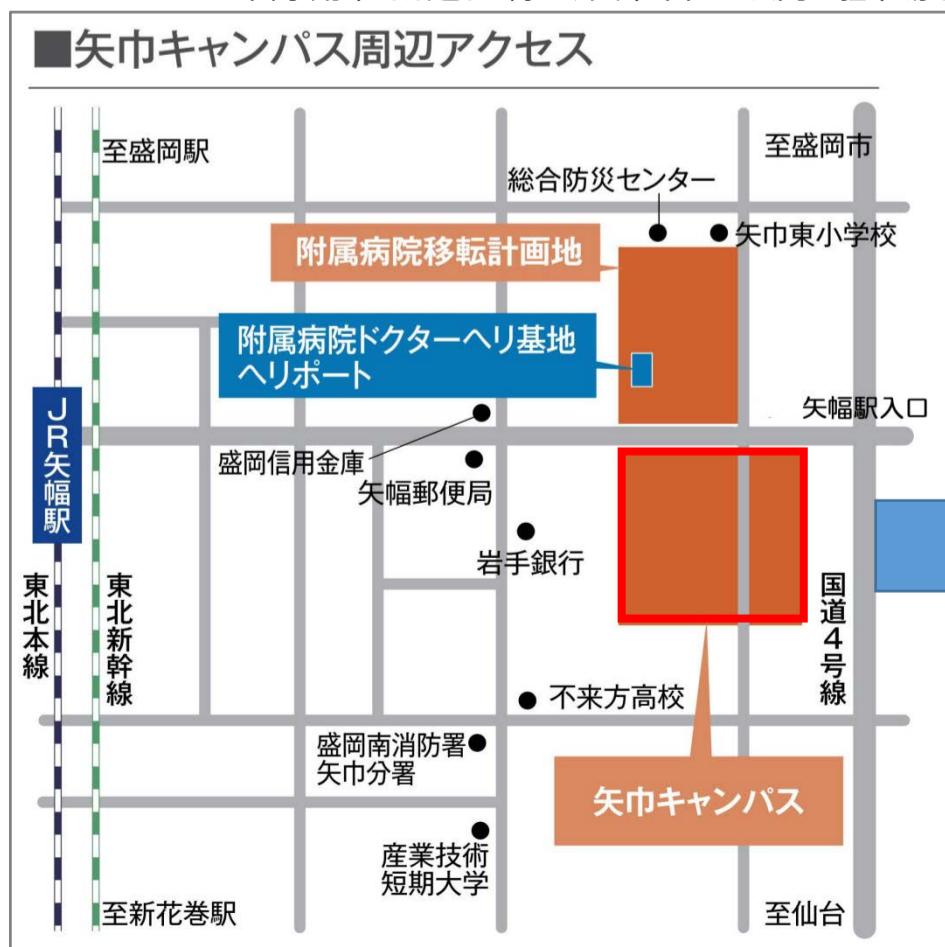

※1日だけの受講、午前・午後のみのお受講も可能です。

- アクセス ・JR 矢幅駅より徒歩で約 30 分。(1.4 km)
- ・自家用車でお越しの際は、矢巾キャンパス内の駐車場をご利用ください。(下図参照)

拡大図

第6回

～目指せ日本一健康な町 やはば～