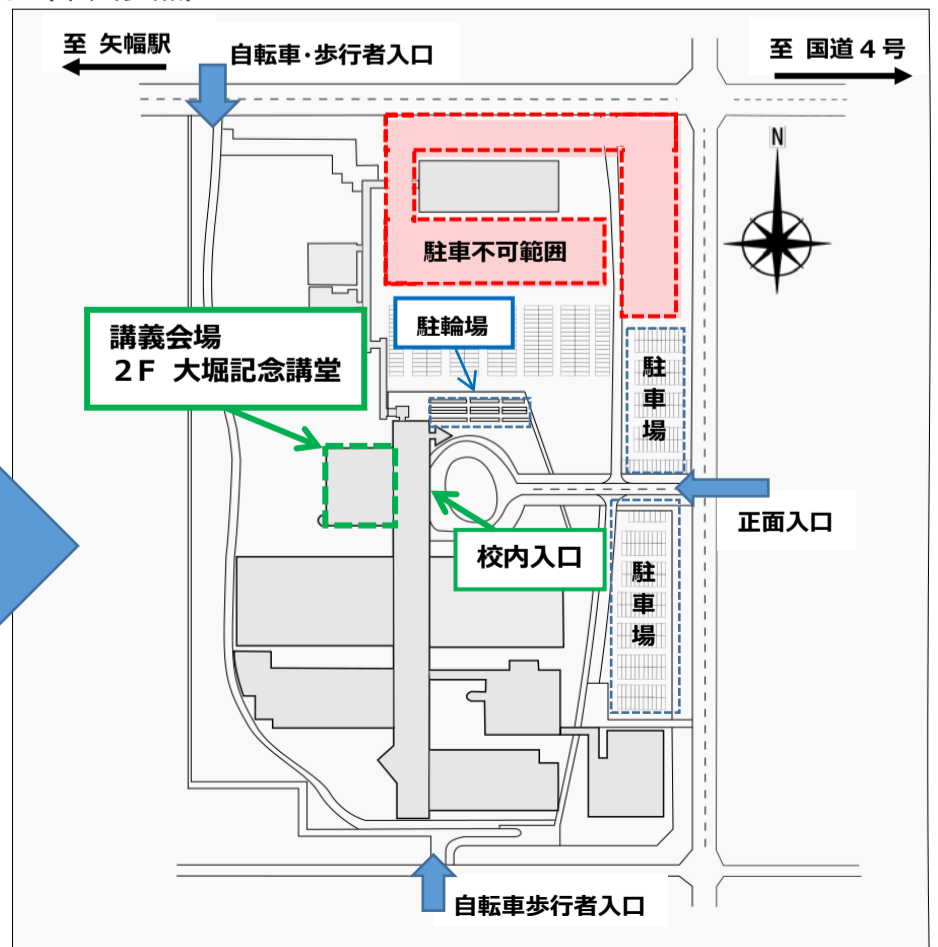

日時	講座タイトル・講師	内 容
7月30日(火) 13:00~13:15	<b>開 講 式</b>	
7月30日(火) 13:15~14:45	『世界に冠たる新病院を目指して』 講師：小川 彰 学校法人 岩手医科大学 理事長	「矢巾町に新たに建設される岩手医科大学附属病院は、世界最先端の医療施設であると同時に、「患者さんにやさしい病院」、「医師・医療人が患者さんに寄り添う病院」というコンセプトのもと運用します。これらのコンセプトは新病院の設計に生かされています。患者さんにやさしい、患者さんに寄り添うとは何かについてお話しします。
7月31日(水) 10:20~11:50	『これからの医療はどこへ向かうのか -岩手医大と総合診療の役割-』 講師：下沖 収 岩手医科大学附属 内丸メディカルセンター長	急激な超高齢化と人口減少の中、医療介護提供体制の変革が喫緊の課題であります。医師偏在、働き方改革など地域の医療環境が厳しさを増す中で、活躍が期待されるのが総合診療医であります。講師の考える地域医療の近未来像と、附属病院移転後の内丸メディカルセンターが高度外来機能とともに果たすべき地域医療への貢献について考察いたします。
7月31日(水) 13:00~14:30	『口腔から繋がる健康長寿』 講師：小林 琢也 歯学部 補綴・インプラント学講座 摂食嚥下・口腔リハビリテーション学分野 教授	「最期まで健康でいたい」、それは生きているうえで誰もの願いでしょう。しかし、平均寿命と健康寿命の格差は大きいです。近年、全身健康の維持に摂食嚥下機能が大きな役割を果たしていることがわかってきました。今回は、歯科と内科および多職種連携が生み出す、これからの健康延伸の形についてお話をさせていただきます。
8月1日(木) 10:20~11:50	『あなたの知らない生活習慣病の世界 ~知っているようで知らない生活と病の関係~』 講師：三浦 幸枝 看護学部 共通基盤看護学講座 特任准教授	生活習慣病とは、日常の乱れた生活習慣の積み重ねによって引き起こされる病気です。かつては“成人病”と呼ばれていました。生活習慣病は、日々の生活習慣が広範な病気に繋がっていくというのが特徴です。本日は、生活習慣病についての情報と、ご自分の体に気を配る大切さについてお話させていただきます。
8月1日(木) 13:00~14:30	『我が国における医療の近未来と 新しい岩手医科大学附属病院』 講師：小笠原 邦昭 岩手医科大学附属病院 病院長	我が国は世界保健機構によれば医療が最も充実している国とされています。さらに、新治療が次々と開発され、一見国民の健康の未来は明るく感じられます。しかし、一方であまりにも高い医薬品の出現、医療従事者の働き方改革等に翻弄されているのも事実です。この環境で、岩手医大新附属病院は「患者さんにやさしい病院」をコンセプトとし、高度治療・入院機能を持つ特定機能病院として整備し、北東北・北海道も視野に入れた三次医療の拠点エリアになることを目指します。また、本学で実践している一人の患者に複数の医療専門職が連携して治療やケアに当たるチーム医療についてもお話致します。
8月1日(木) 14:30~14:45	<b>閉 講 式</b>	

※1日だけの受講、午前・午後のみのお受講も可能です。

- アクセス ・JR 矢幅駅より徒歩で約 30 分。(1.4 km)
- ・自家用車でお越しの際は、矢巾キャンパス内の駐車場をご利用ください。(下図参照)

拡大図

第6回

～目指せ日本一健康な町 やはば～