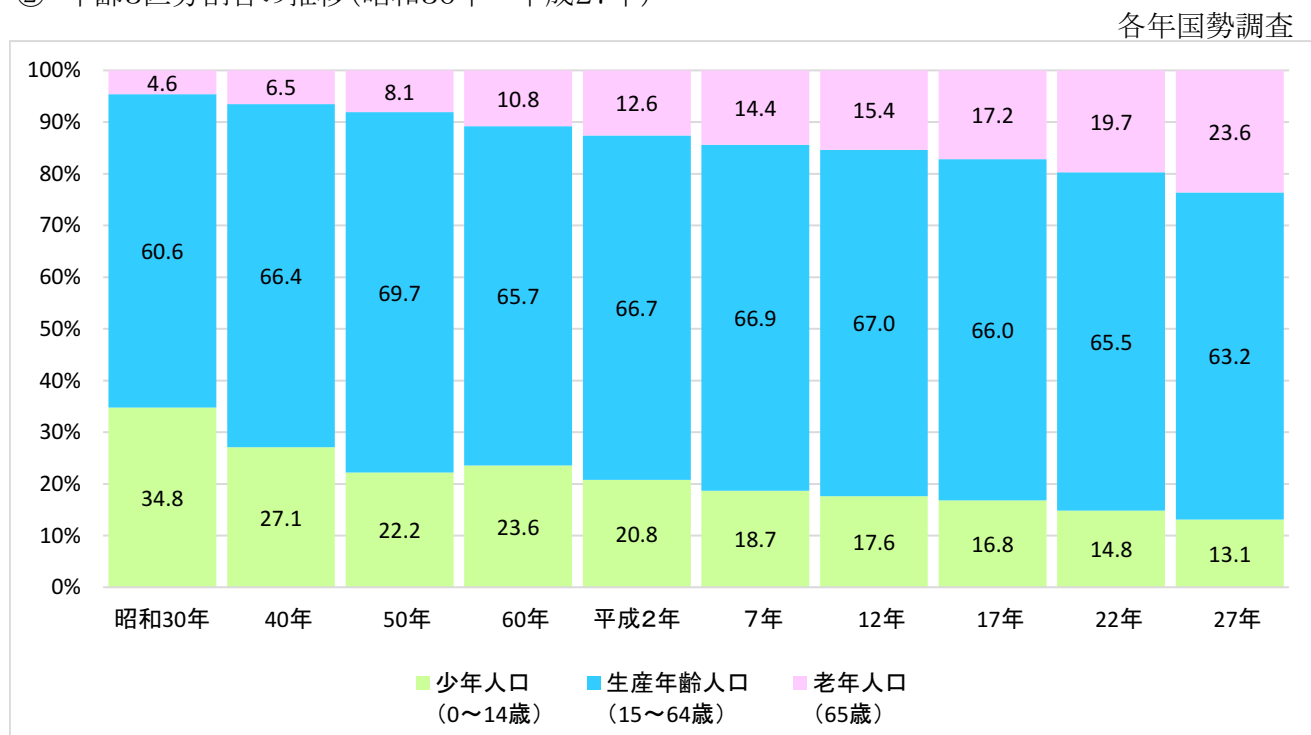

# 統計図表

① 人口の推移

② 年齢3区分割合の推移(昭和30年～平成27年)

③ 男女別人口ピラミッドの比較(昭和60年、平成27年)

各年国勢調査

④ 産業分類別就業者数(15歳以上)

# 平成28年度一般会計決算構成比