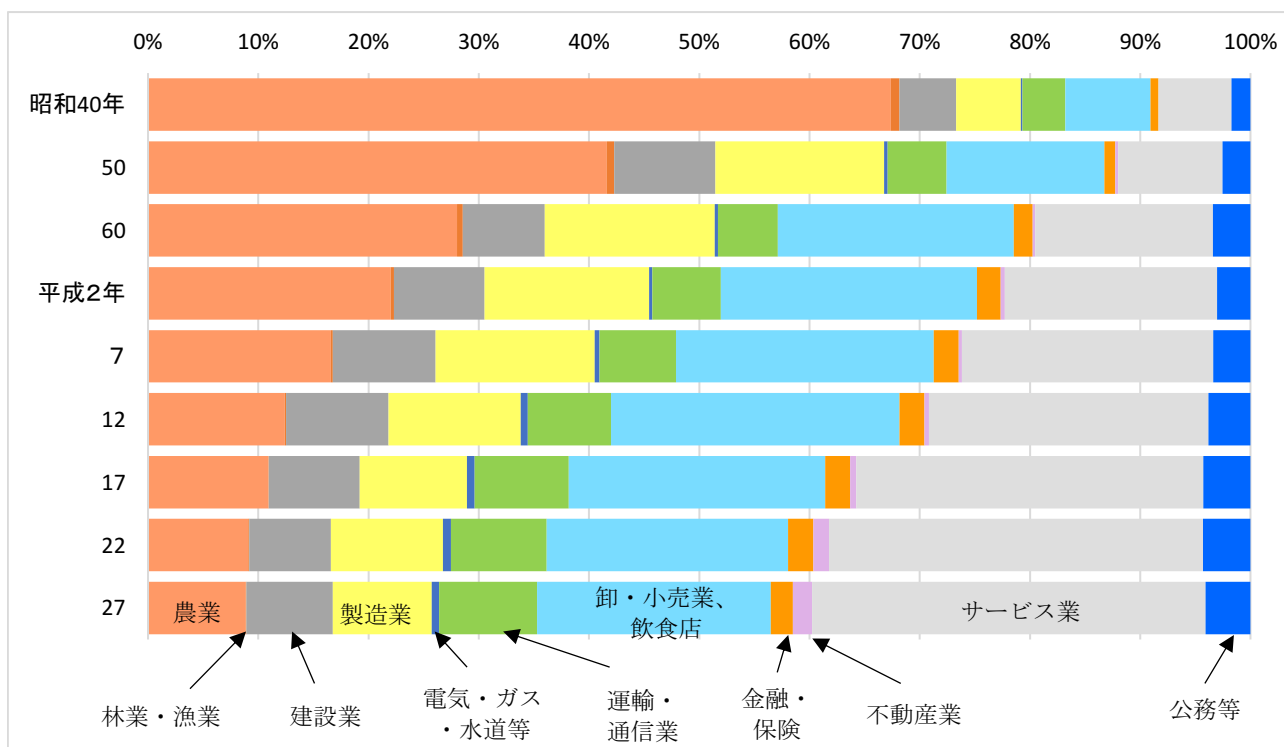

# 統計図表

① 人口の推移

② 年齢3区分割合の推移(昭和30年～平成27年)

③ 男女別人口ピラミッドの比較(昭和60年、平成27年)

各年国勢調査

④ 産業分類別就業者数(15歳以上)

# 平成28年度一般会計決算構成比