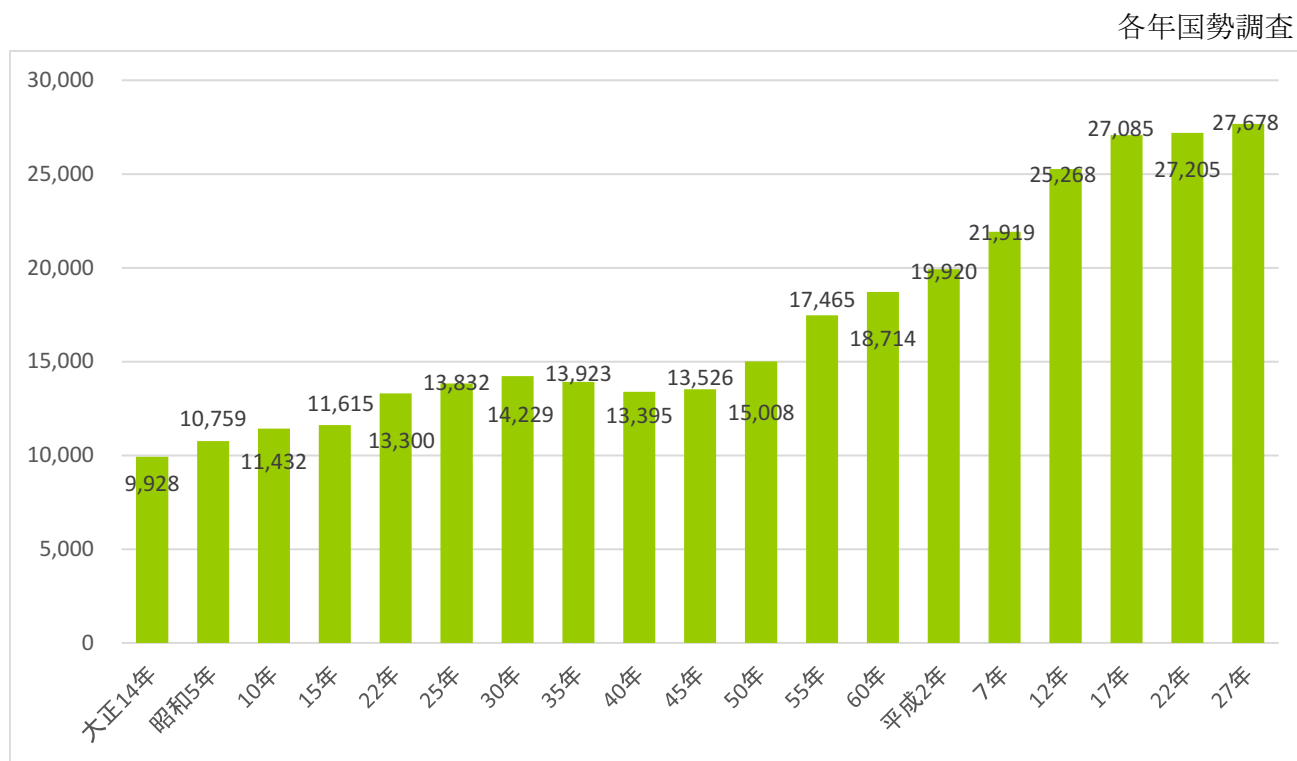

# 統計図表

① 人口の推移

② 年齢3区分割合の推移(昭和30年～平成27年)

③ 男女別人口ピラミッドの比較(昭和60年、平成27年)

各年国勢調査

④ 産業分類別就業者数(15歳以上)

# 平成28年度一般会計決算構成比