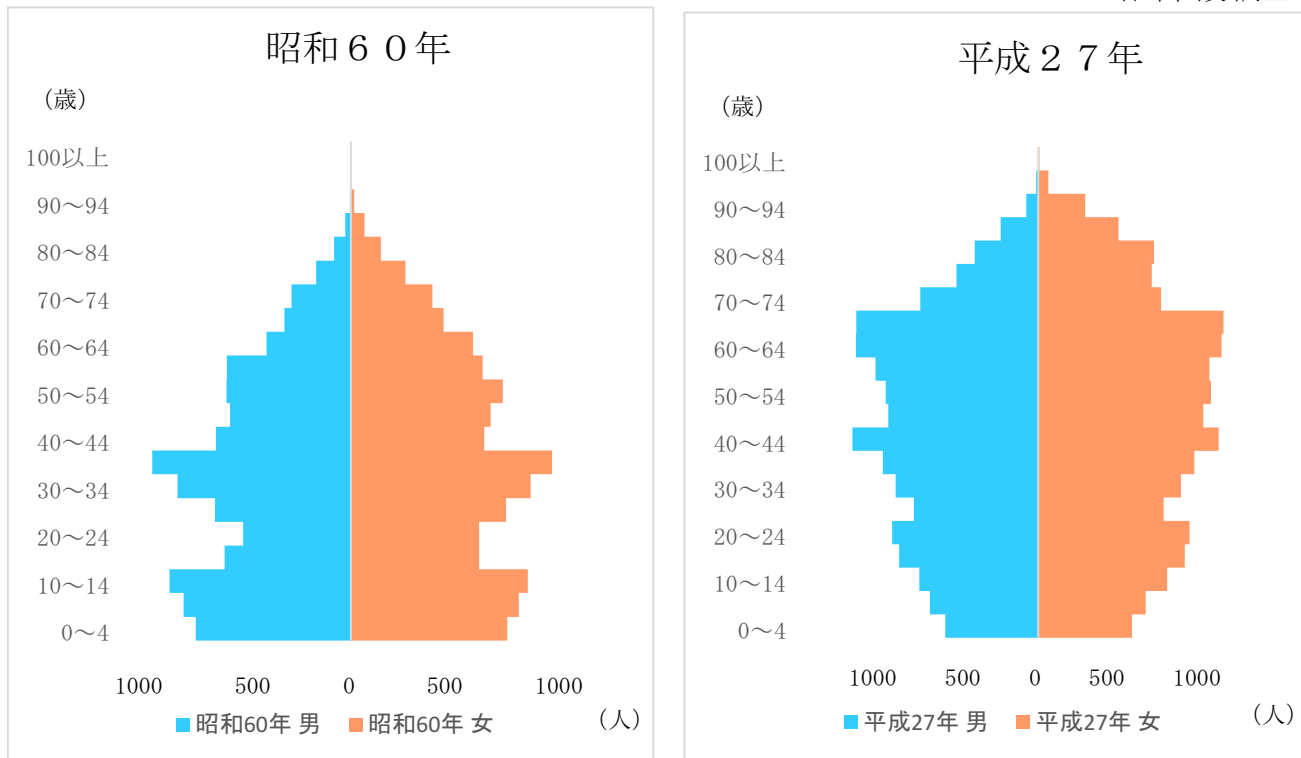

# 統計図表

① 人口の推移

② 年齢3区分割合の推移(昭和30年～平成27年)

③ 男女別人口ピラミッドの比較(昭和60年、平成27年)

各年国勢調査

④ 産業分類別就業者数(15歳以上)