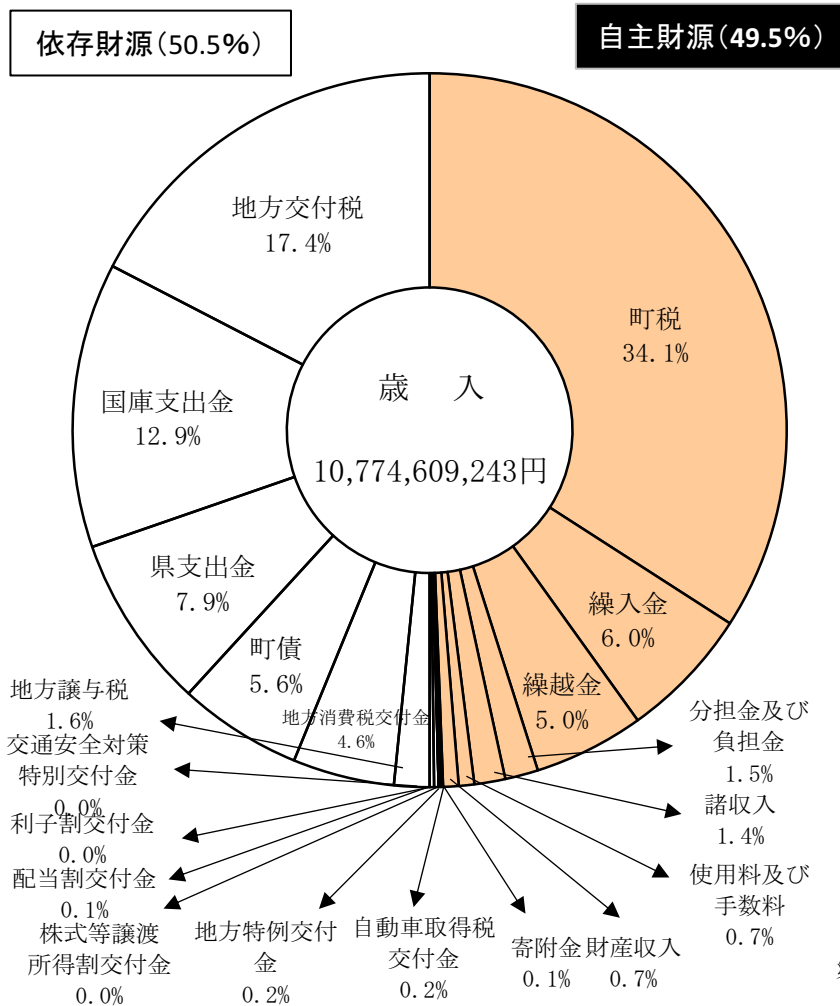

平成28年度一般会計決算構成比

一般会計歳入決算額の財源別割合