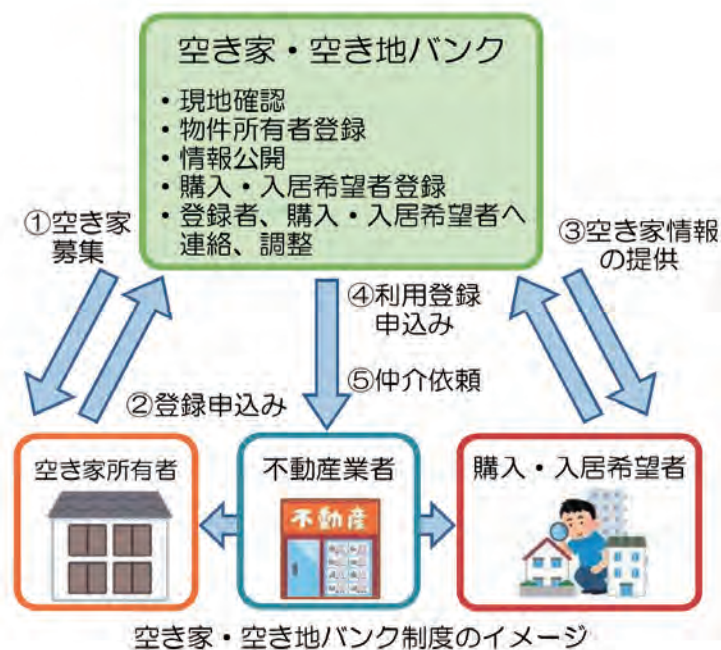

課題4

情報提供の仕組みや相談体制の構築
関係部署や外部の関係団体などと連携した情報提供の仕組みや体制が必要と考えられます。

基本方針4 協力体制や相談体制の整備

- 町内のコミュニティなどと連携して継続的な空き家の実態把握をして、関係部署間での情報共有化による連携を図り、空き家所有者に対して、適やかな対応を促します。
- 空き家などの問題は事案によって内容も異なるため、相談者が気軽に相談できる窓口や体制を構築します。
- 関係機関などとも連携して、専門的な相談に対応する体制を整備します。

課題3

管理不全となった空き家への対処
現在空き家である建築物について、今後適切な管理がされなかった場合は特定空家となる可能性があり、対策が必要と考えられます。

基本方針3 管理不全となった空き家などに対する措置の構築

- 適切な管理が行われていない空き家などによる防災、衛生、景観など地域住民の生活環境に対する対策として、町で把握した管理不全の空き家などは、所有者へ適正な管理依頼を行うとともに、法に基づく特定空家等への対応を行います。
- 天災や老朽、著しい管理不全などにより周囲に被害を及ぼすおそれがある空き家などは、住民からの相談などに基づき緊急の処置が必要な場合、応急的な危険除去などの迅速な対応を行うことができるよう条例や体制の整備を検討します。
- 所有者不明の空き家への措置として、財産管理制度の活用も視野に入れて対応を検討します。

◆空き家・空き地バンクとは？

所有者などが売却や賃貸を希望する物件情報を公開して、町内で空き家や空き地の利活用促進、管理不全空き家の発生抑止、本町への移住定住受け入れ、町外住民との交流や地域活性化を目的とした情報提供の仕組みです。

町では、本年度内の空き家・空き地バンクの運用開始に向け、現在制度の構築を進めています。

◆問い合わせ 役場企画財政課企画係 (☎ 611-2722)

子育て時期の カラスに注意 しましょう！

カラスが繁殖期を迎える時期になりました。カラスは本来攻撃的な鳥ではありませんが、繁殖期になると攻撃的になるといわれています。

ここでは、繁殖期のカラスの特徴と対策、関わり方などを紹介します。

繁殖期のカラスは神経質

カラスは攻撃的な鳥ではなく、むやみに人に襲いかかることはありませんが、春先から夏頃にかけては、ひなを守るために神経質になります。巣立ちのときなどは、ひなを守ろうと通行人に威嚇行動をする場合がありますので、カラスの動きに注意してください。