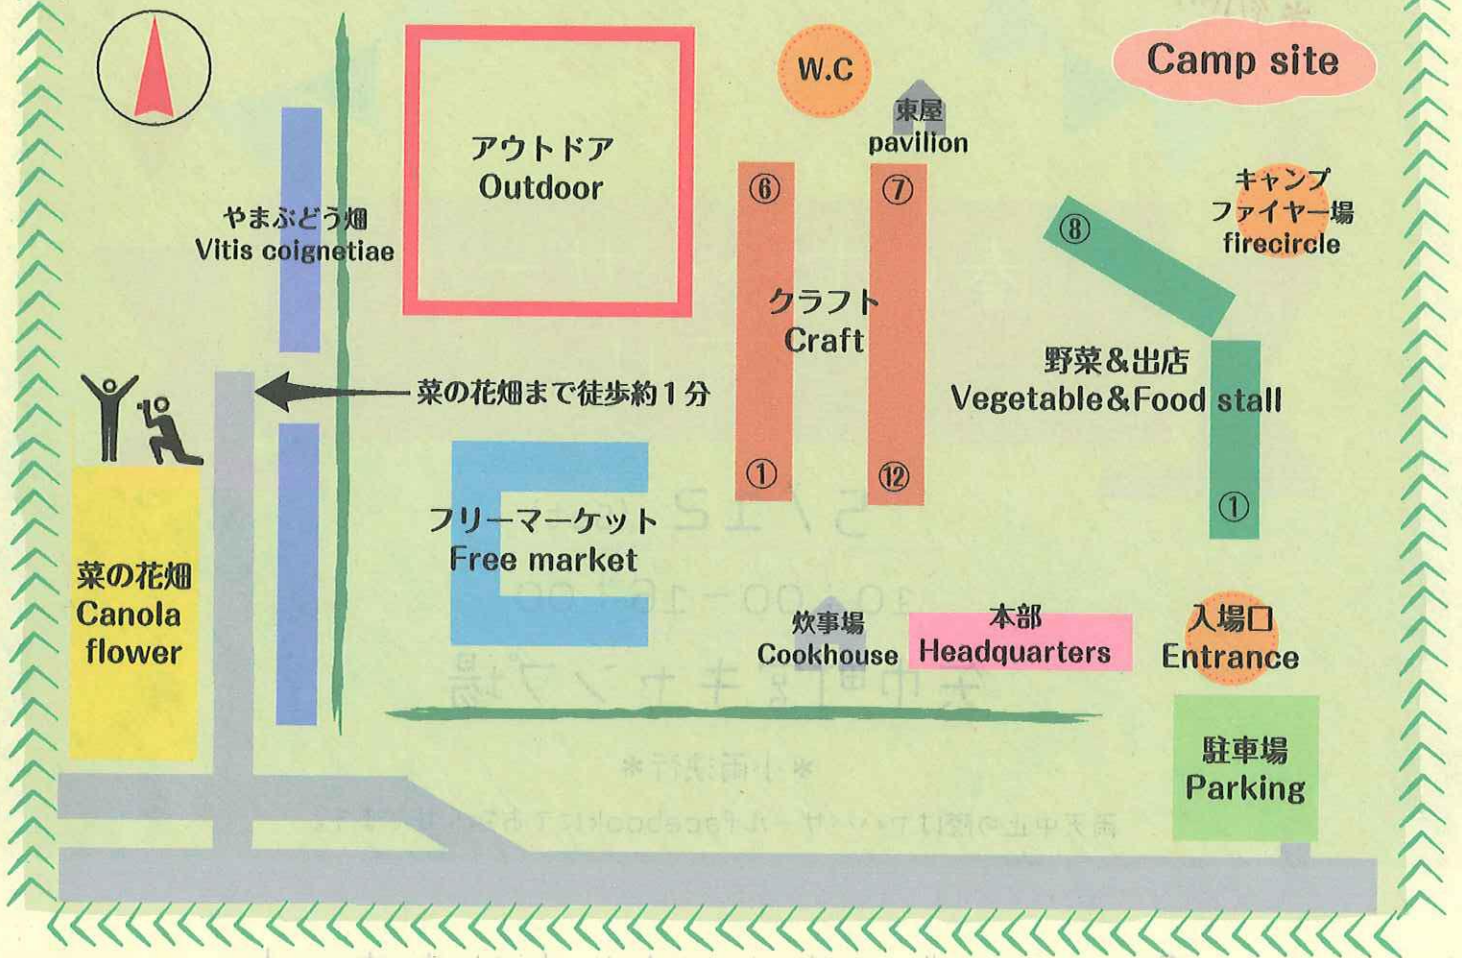

「ヤハバでバザールはじまります。」

vegetable

craft

market

outdoor

農家・クラフト・屋台・フリマなどのお店が大集合！さらにスラックライン体験やカメラ教室も！

黄色い絨毯が広がる菜の花畑の観賞がてら、花畑隣のキャンプ場でゆったりと楽しい時を過ごしませんか？

楽しいバザールと菜の花で笑顔のハナヒラク！どうぞお気軽にお立ち寄りください。

-問い合わせ-

主催：矢巾町地域おこし協力隊
矢巾町

担当：鈴木 俊太 藤岡 裕子 下町 龍也

TEL：019-611-2722 (企画財政課)

Mail：shun519t@gmail.com

後援：矢巾地域まちづくりコンソーシアム

-会場案内-

紫波郡矢巾町煙山第4地割36-2

-ヤハバザール情報はコチラ-

Instagram公式
[@yahabazaar]
follow me!

やばばザールMAP

Vegetable & Food stall

- ①岩清水右京の会
(焼き鳥・ギョウザ・野菜など)
- ②矢巾観光開発
(南昌カレー焼きそば・フランクなど)
- ③ピュア株式会社
(ソフトクリーム・クレープ・カレーなど)
- ④佐々木だんご店
(大福・だんご・きりせんしょなど)
- ⑤花とお菓子の喜助堂
(シフォンケーキ・マドレーヌなど)
- ⑥生活クラブ生活協同組合岩手矢巾支部
(森のコーヒー・各種ジュースなど)
- ⑦やばば山ぶどうの会
(山ぶどう原液・水ようかん・ジャム)
- ⑧mom-ママ
(ユーロスポンジ)

Outdoor

スポーツキャンプコース(スラックライン)
ハンモック広場 (子供たちの遊び道具各種用意してあります)

Event

スラックライン体験会 10時~16時 ※お好きな時間で参加可能
カメラ教室 10時30分~12時 (東屋集合) ※先着10名様・事前予約受け付け中です!