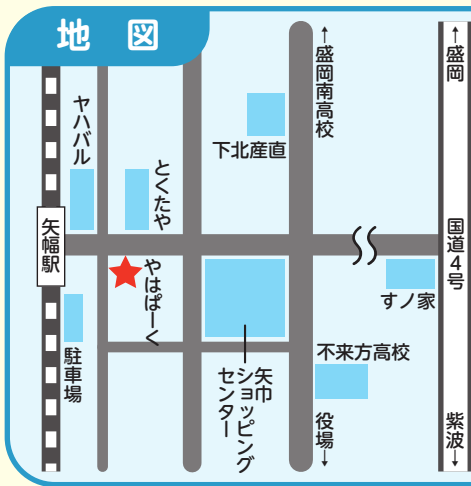

# 第19回 矢巾町 ロードレース大会

役場庁舎前をさっそうと走り抜ける選手たち

**田園のなかを楽しく走る**

今年で19回目を迎えた矢巾町ロードレース大会が10月1日、役場庁舎前を発着点とする新コースで開催されました。

爽やかな秋晴れの下、町内外から招待選手を含む622人がエントリー。選手たちは心地よい汗を流しながら力走し、それぞれの記録を目指して市街地から田園風景を望む新コースを駆け抜けました。

また、レース終了後に行われた豪華賞品が当たるお楽しみ抽選会は参加者全員で楽しみました。

# やはぱーく 図書センターは こんなところ！

平成 28 年 4 月 1 日にオープンした「やはぱーく」。これまで町公民館にあった図書室が全面移転し、図書センターとなって 1 年と半年が経過しました。新しくなった図書センターはどんなところなのか職員に伺ってきました。

チェック  
その 1

## 大型絵本が豊富！ 毎月新しい本と出会える

やはぱーく図書センターは、JR矢幅駅東口を出てすぐの右側にある矢巾町活動交流センター「やはぱーく」の2階にあります。国道4号からお越しになる場合は、すノ家さんを目印にすると迷わずに到着します。  
開館時間：午前9時～午後7時  
休館日：毎週水曜日・年末年始（12/29～1/3）  
電話：656-6620

左は普通の絵本、右は大型絵本

やはぱーく図書センターの特徴は2つ。まずは、子育てに関する本が充実していて、大型絵本と紙芝居が豊富。ページがめくりやすく大きな絵本はとても見応えがあります。読み聞かせスペースを用意しているのも親子で楽しめる空間になっていて、小さなお子さんが初めて本と出会う環境が整っています。