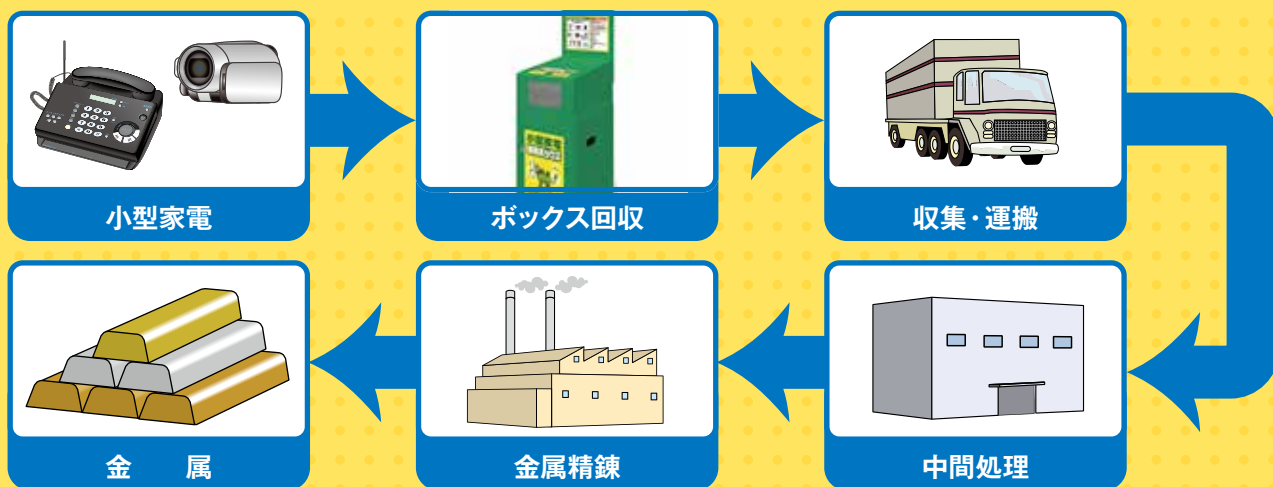

きちんと分別して、大きな資源にしよう!

小型家電には、鉄や銅の他に金や銀などの希少な資源が含まれています。

これまで、使い終わった製品のほとんどはごみとして処理されてきましたが、平成25年4月に「使用済小型電子機器等の再資源化の促進に関する法律」が施行され、環境への負荷を抑えて貴重な資源を回収する取り組みが、国レベルで進められています。

小型家電 回収対象 品目

① 携帯電話・PHS・スマートフォン	⑪ 据置型・携帯型家庭用ゲーム機本体
② 電話機 ※ダイヤル式を除く	⑫ 電気コード類 ※ケーブル・ACアダプタ・延長コード等
③ ファクシミリ	⑬ ポータブル音楽プレーヤ ※CDプレーヤ・MDプレーヤ フラッシュメモリ等
④ ポータブルラジオ	⑭ ICレコーダ
⑤ ビデオカメラ	⑮ 電子辞書
⑥ デジタルカメラ	⑯ 電卓
⑦ 携帯型DVD・BDプレーヤ	⑰ ミキサー
⑧ フォトプリンター	⑱ 電子血圧計
⑨ リモコン	

回収 ボックス 設置場所

設置場所	住所
ケースデンキ盛岡南店	盛岡市三本柳5-58
ユニバース盛岡南店	盛岡市津志田西2丁目17-50
盛岡市役所乙部出張所	盛岡市乙部6-79-1
盛岡市役所飯岡出張所	盛岡市下飯岡8-100
盛岡市役所都南総合支所	盛岡市津志田14-37-2
ロッキー紫波店	紫波町高水寺字大坊235番地1
ユニバース紫波店	紫波町日詰字丸盛192番地1

設置場所	住所
ホームック紫波店	紫波町北日詰字下東ノ坊50番地
サンデー紫波店	紫波町桜町一丁目12番地7
矢巾町役場	矢巾町大字南矢幅13-123
協同組合盛岡卸センター	矢巾町流通センター南1-2-15
ショッピングモールアルコ	矢巾町大字南矢幅7-425-3
ビッグハウス矢巾店	矢巾町大字藤沢1-56-1
ホームック矢巾店	矢巾町大字南矢幅7-385-3

リサイクル の流れ

お問い合わせ

盛岡市 廃棄物対策課
資源循環推進課
紫波町 環境課
矢巾町 住民課
盛岡・紫波地区環境施設組合

TEL 019-626-3755
TEL 019-626-3733
TEL 019-672-6893
TEL 019-611-2506
TEL 019-697-3835