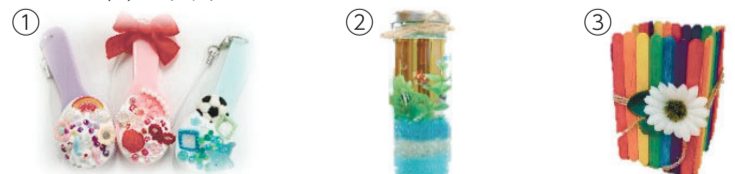

子どものあそびを豊かに!～どんぐりっこ～

にじいろモールで物作りやミニゲームを実施

- 6/20(土) ①スプーンチャームづくり②アクアリウムをつくろう③アイススティッククラフト
- 6/21(日) 絵本の国であそぼう

あそびの広場の予約(土日祝日)やイベントの申込みはホームページからが便利です!

イベント開催予定など変更になる場合があります。詳しくはインスタグラムからご確認ください。

●大友晃 透明水彩画展 6月1日(月)～15日(月)