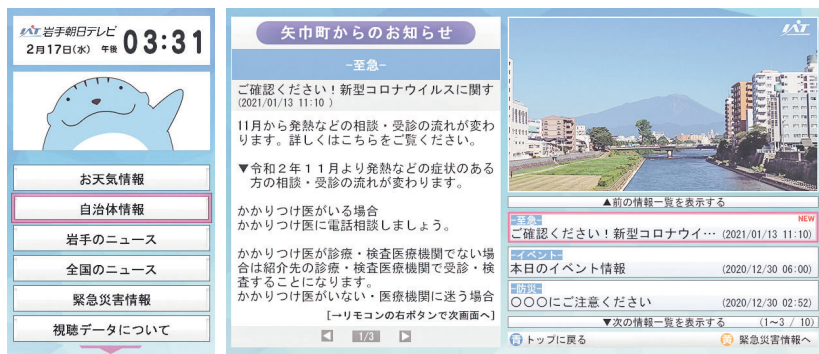

災害情報の取得に やはラジオ ご利用ください

災害時の情報取得に役立つ「やはラジオ」を販売中。避難情報などを自動放送するため、災害などの緊急時に役立ちます。

- ▼購入時に必要なもの 身分証明書
- ▼料金 1台5,400円
- ▼購入場所・問い合わせ 役場3階総務課防災安全室 (019-611-2708)

無償貸与枠を設けています

- ①～③いずれかの方は無償で借りられます。
- ①65歳以上の高齢者がいる世帯
- ②町避難行動要支援者名簿に登録している方
- ③町内の浸水想定区域、土砂災害想定区域

町の広報
こちらをご覧ください

ホームページ

～パソコン・スマホで閲覧～

役場の各課からの行政情報や新しい制度の紹介など、最新情報がいち早く確認できます。

メインとなる「新着情報」やトピックスに加えて、時期ごとの休日当番医（歯科医）の確認、「引っ越し」「妊娠・出産」「入園・入学」「高齢・介護」「おこやみ」など生活に関する分野別に情報を調べられますので、パソコンやスマートフォンでご覧ください。

データ放送

～テレビで情報を確認～

▼視聴方法 ①5チャンネルに合わせる ②リモコン「d」ボタンを押す ③画面左から「自治体情報」を選択してリモコン「決定」ボタンを押す ④気になる情報を選択する

②で出る左側のテレビ画面

③の後、画面右下に情報の一覧が表示され、左側に記事が表示

やはラヂ!

～町のラジオ番組～

ラジオ・もりおかの周波数（FM76.9MHz）で、町の情報番組「やはラヂ!」を放送しています。ラジオが聞ける機器であれば周波数を合わせて聞くことができます。また、役場で購入できる「やはラジオ」は、番組放送時間や緊急情報発信時に自動的に電源が入ります。※放送日程などは10、11ページへ。
▼放送時間 午後6時30分～午後7時

お便り
募集中!!

LINE

～情報がスマホに届く～

LINE公式アカウントを利用し、「友だち追加」をしている皆さんのスマートフォンへ直接、暮らしやイベントに関する情報をお届けしています。

LINEを利用していない方は、お持ちのスマートフォンでアプリをダウンロード後、友だち追加してください。

YouTube

～動画で魅力をお届け～

動画配信サイト YouTube の「岩手県矢巾町」公式チャンネルで、町内の恒例の祭りや式典、各地域における季節ごとの魅力的な風景などを動画にまとめています。