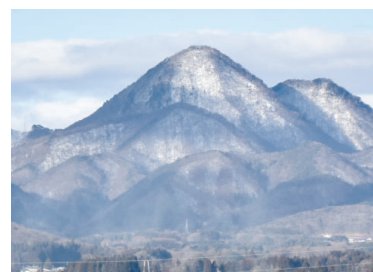

南昌山

町国民保養センター前で午前9時から受け付け
スタート午前9時10分～頂上着午前11時30分

灯油の漏えいにご注意 ホームタンクの点検を徹底しましょう

暖房に使う灯油を入れておくホームタンクに不具合があると、灯油の漏えいにつながる恐れがあります。漏えいした灯油は火災の原因となる他、河川や土壌の汚染につながる場合があります。下の3点や右の画像を参考に、事故を予防しましょう。

- ●定期的な外観の点検
- ●給油時はその場を離れない
- ●落雪による破損注意

問い合わせ
盛岡南消防署矢巾分署 (019-697-0119)
町民環境課 (019-611-2506)