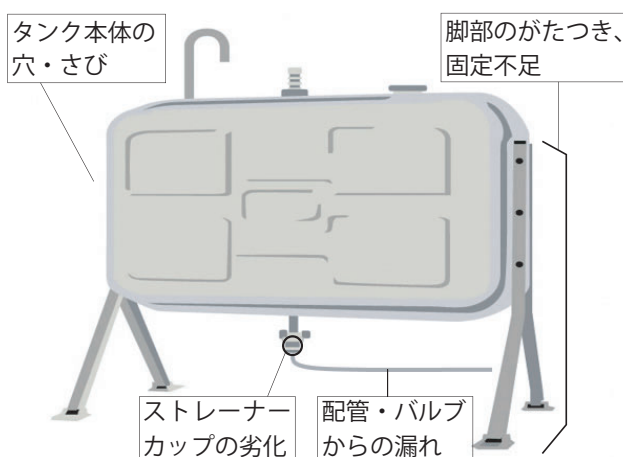

ホームタンクの確認ポイント

	灯油の漏えい事故件数*
平成 29 年	14
平成 30 年	15
令和元年	11
令和 2 年	13
令和 3 年	8
令和 4 年	10
令和 5 年	8

※盛岡広域 8 市町内