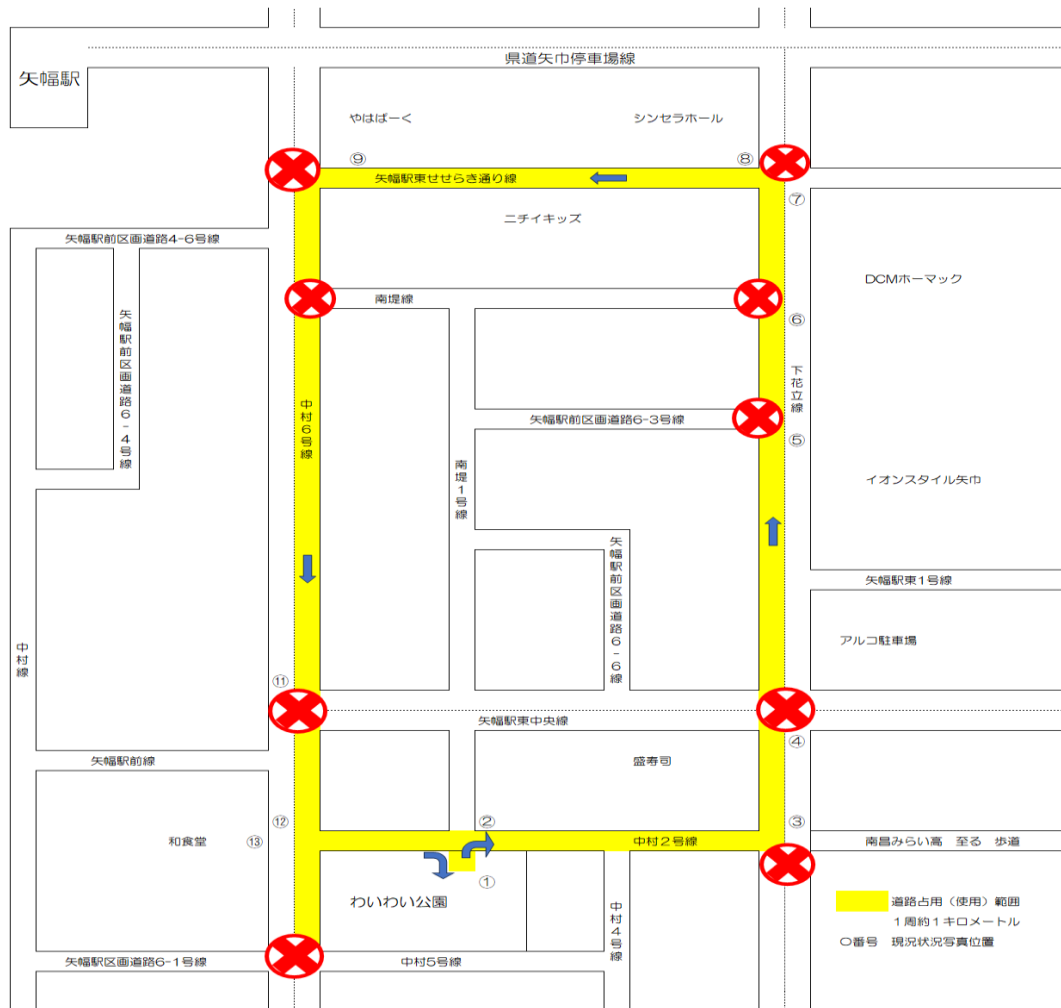

チャグチャグ馬コ前祝祭における交通規制のお知らせ

< 交通規制日時 >

6月8日（月）午後2時00分～午後2時30分

< 概要 >

6月8日に行われる前祝祭では、午後1時30分まで町内保育施設や福祉施設を訪問し、町民と馬コが触れ合います。

午後には下記図面黄色で塗られた道を馬コ達が練り歩くミニパレードを実施します。

つきまして、下記の図の通り交通規制を行いますので、ご理解とご協力をお願いいたします。

なお、わいわい公園では、午後1時30分から午後4時までの間、馬運車等が入りますのでご利用の際はご注意ください。