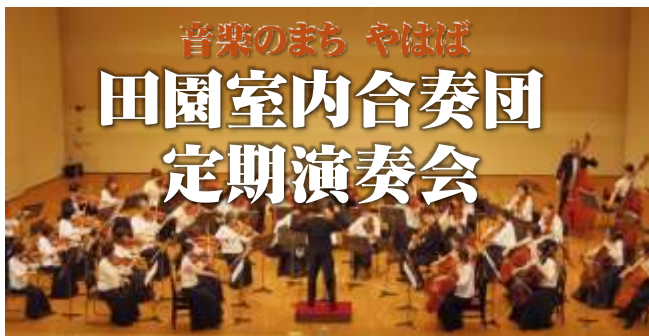

※希望時間が他の団体と重なる時は、搬入・搬出時間を調整させていただきます。

【展示会場】田園ホールロビー

【参加条件】

矢巾町近隣で活動されている個人・団体

【出展品目】

絵画、写真、手芸作品、クラフト作品など、ロビーに展示可能なもので個人や団体の搬入、搬出、管理できるもの

※実演販売も可能ですが販売手数料をいただきます。

※応募多数の場合は展示期間を調整させていただきます。

【出展料】無料

【申込期限】

申込用紙に必要事項を記入のうえ3月8日(日)までに田園ホール窓口、もしくはメール、FAXでお申込みください。
※申込用紙は田園ホール窓口、ホームページでダウンロードできます。

音楽のまち やはば 田園室内合奏団 定期演奏会

6/21(日) 開場 13:30 開演 14:00

全席自由 一般 800円 中高生 400円 ※小学生以下無料

～演奏曲目～

♪ハイドン/チェロ協奏曲 第2番 二長調
ソリスト 山口 奏