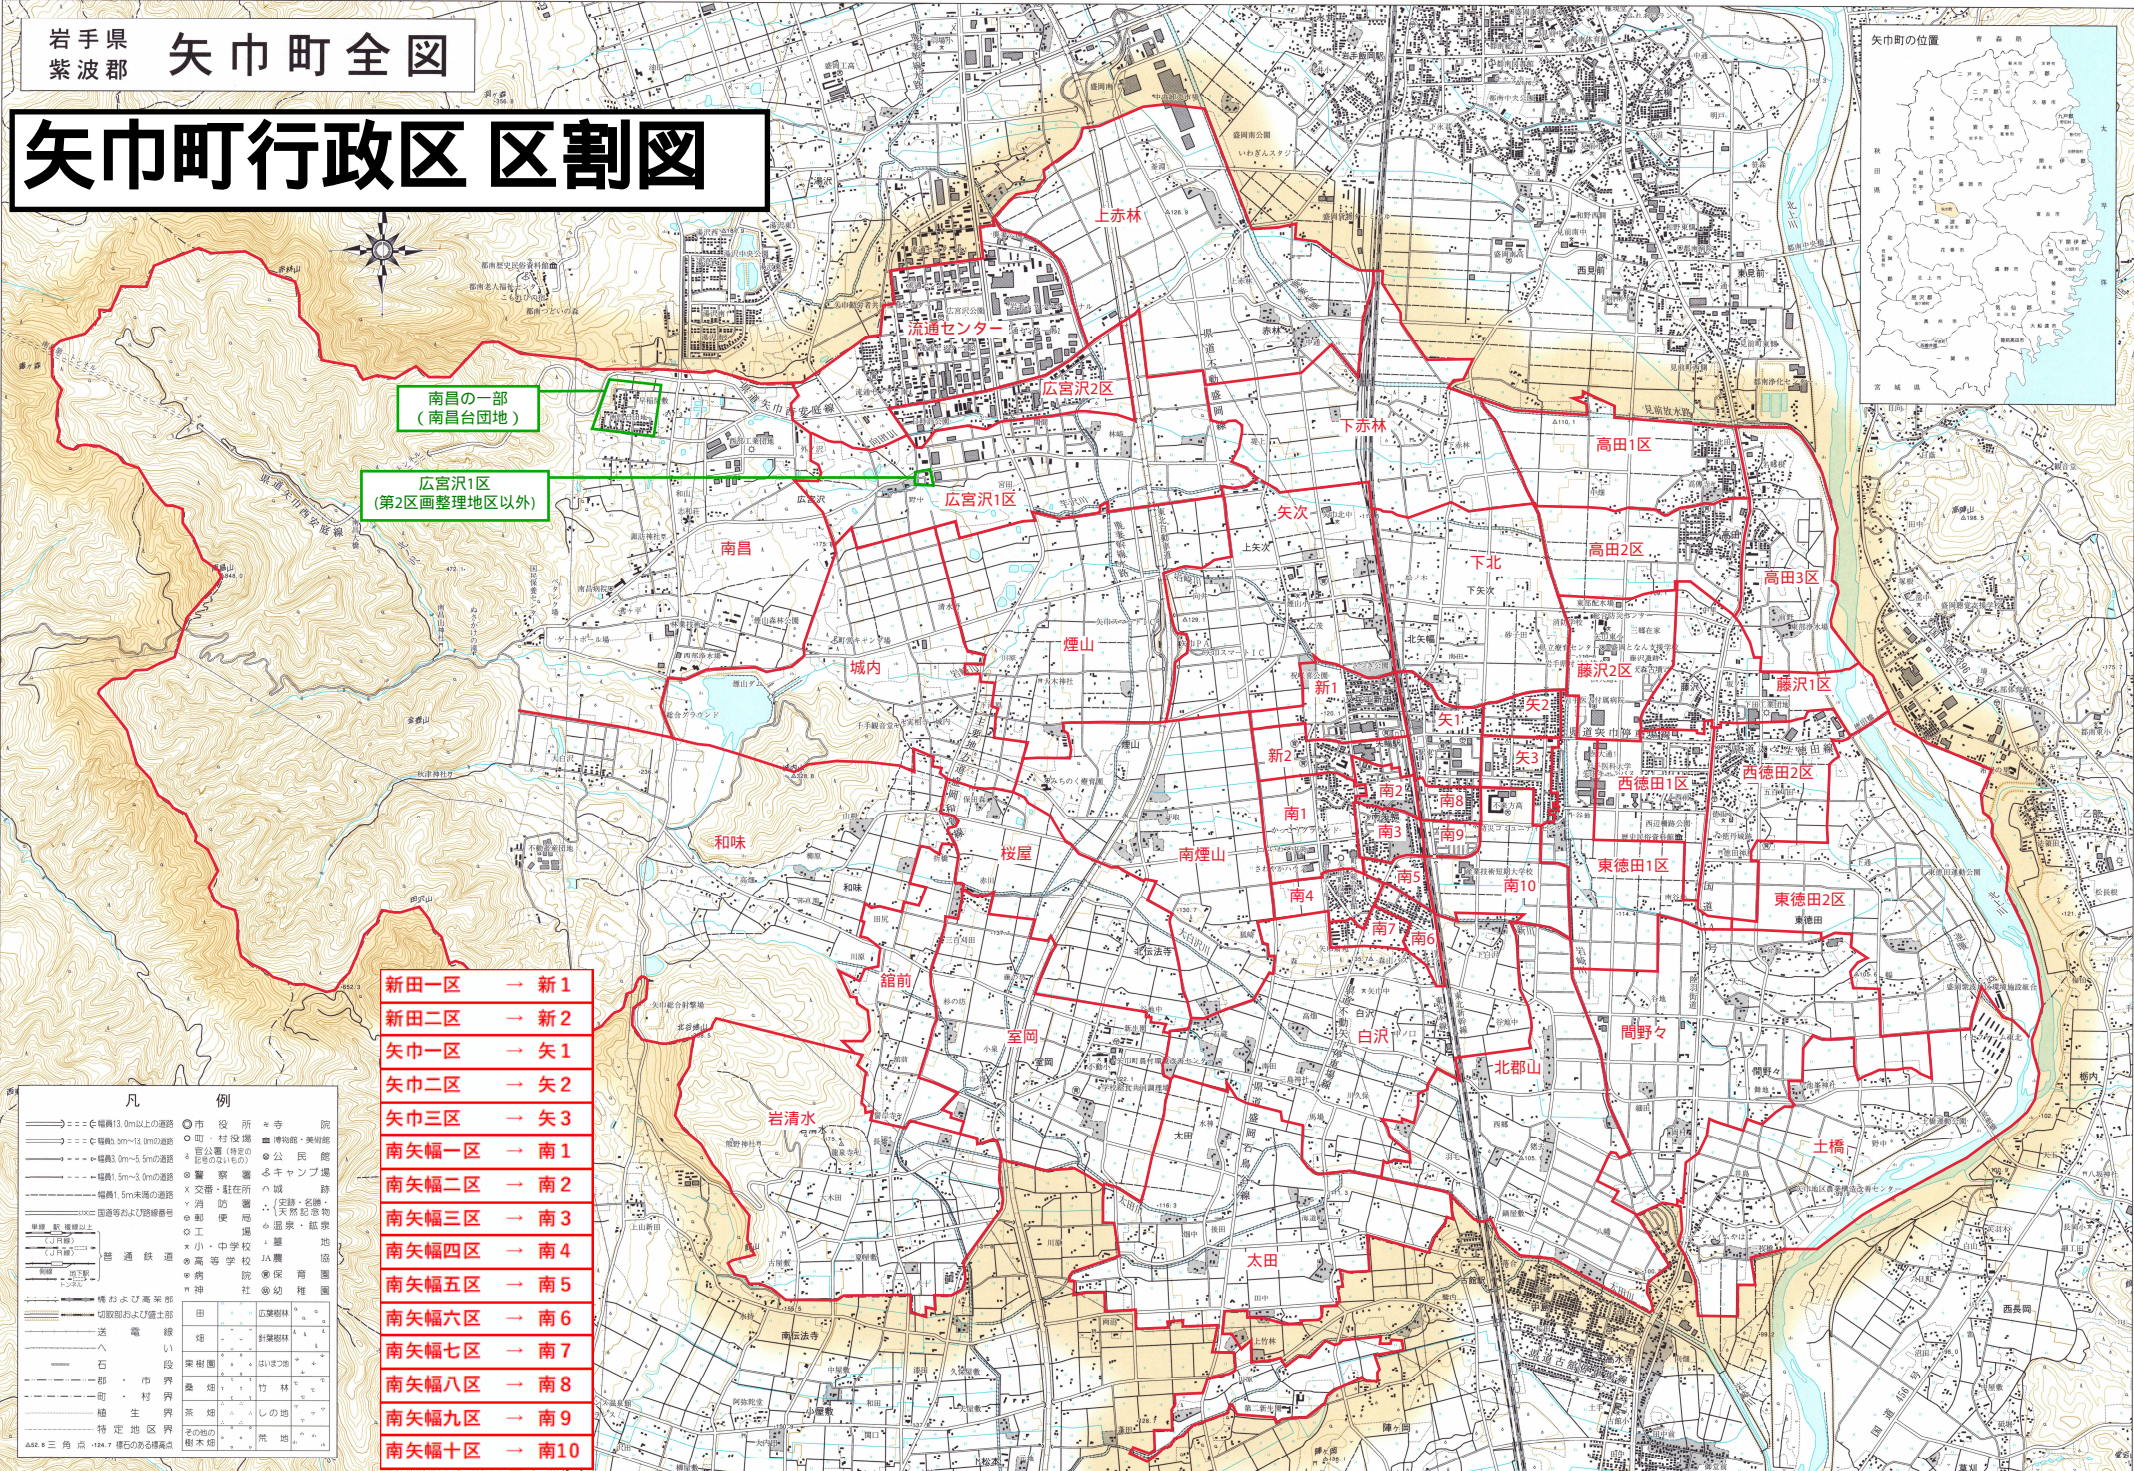

矢巾町行政区 区割図

南昌の一部
(南昌台団地)

広宮沢1区
(第2区画整理地区以外)

新田一区	→	新1
新田二区	→	新2
矢巾一区	→	矢1
矢巾二区	→	矢2
矢巾三区	→	矢3
南矢幅一区	→	南1
南矢幅二区	→	南2
南矢幅三区	→	南3
南矢幅四区	→	南4
南矢幅五区	→	南5
南矢幅六区	→	南6
南矢幅七区	→	南7
南矢幅八区	→	南8
南矢幅九区	→	南9
南矢幅十区	→	南10

凡 例	
→	幅員13.0m以上の道路
→	幅員3.0m~13.0mの道路
→	幅員0.5m~3.0mの道路
→	幅員1.5m未満の道路
→	国道等および路線番号
○	市役所
○	町・村役場
○	公園(特定の用途以外の)
○	警察署
○	交番・駐在所
○	消防署
○	郵便局
○	工場地帯
○	小・中学校
○	高等学校
○	病院
○	神社
○	寺
○	院
○	博物館・美術館
○	公民館
○	多目的広場
○	城跡
○	自然記念物
○	温泉・鉱泉
○	地蔵堂
○	八幡宮
○	稲荷
○	児童遊園
○	保育園
○	幼稚園
○	広葉樹林
○	針葉樹林
○	雑草
○	竹林
○	茶畑
○	しの地
○	その他
○	荒地