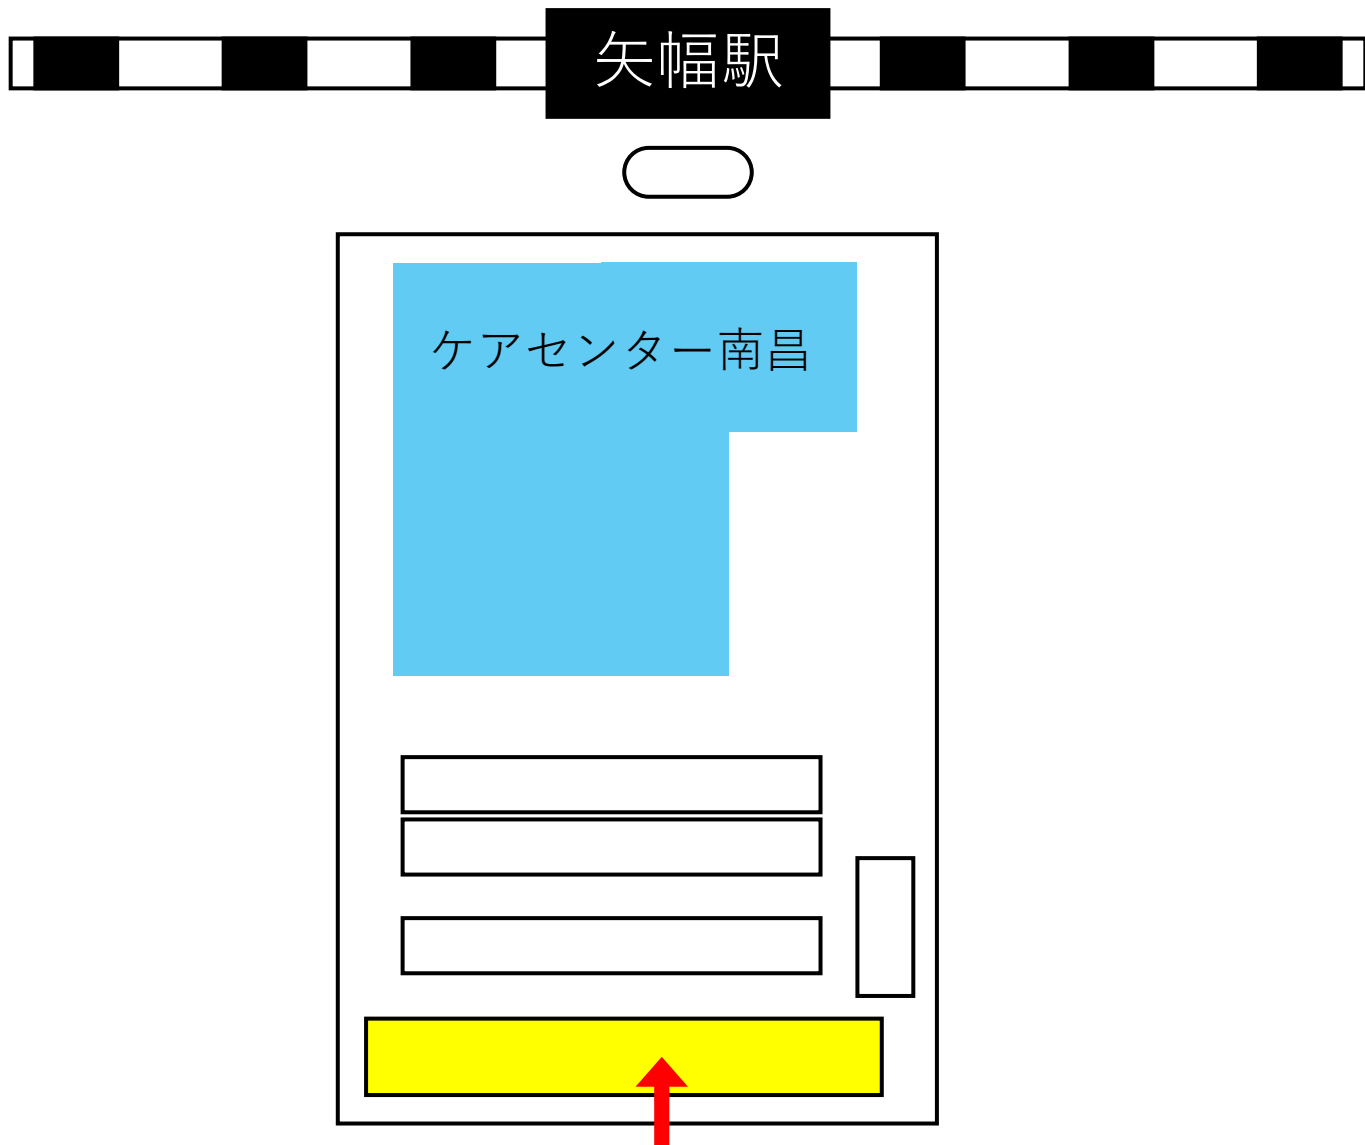

【来場者駐車場 図】

【怪談ナイト来場者駐車場】

黄色のスペースが
怪談ナイト来場者駐車場です。