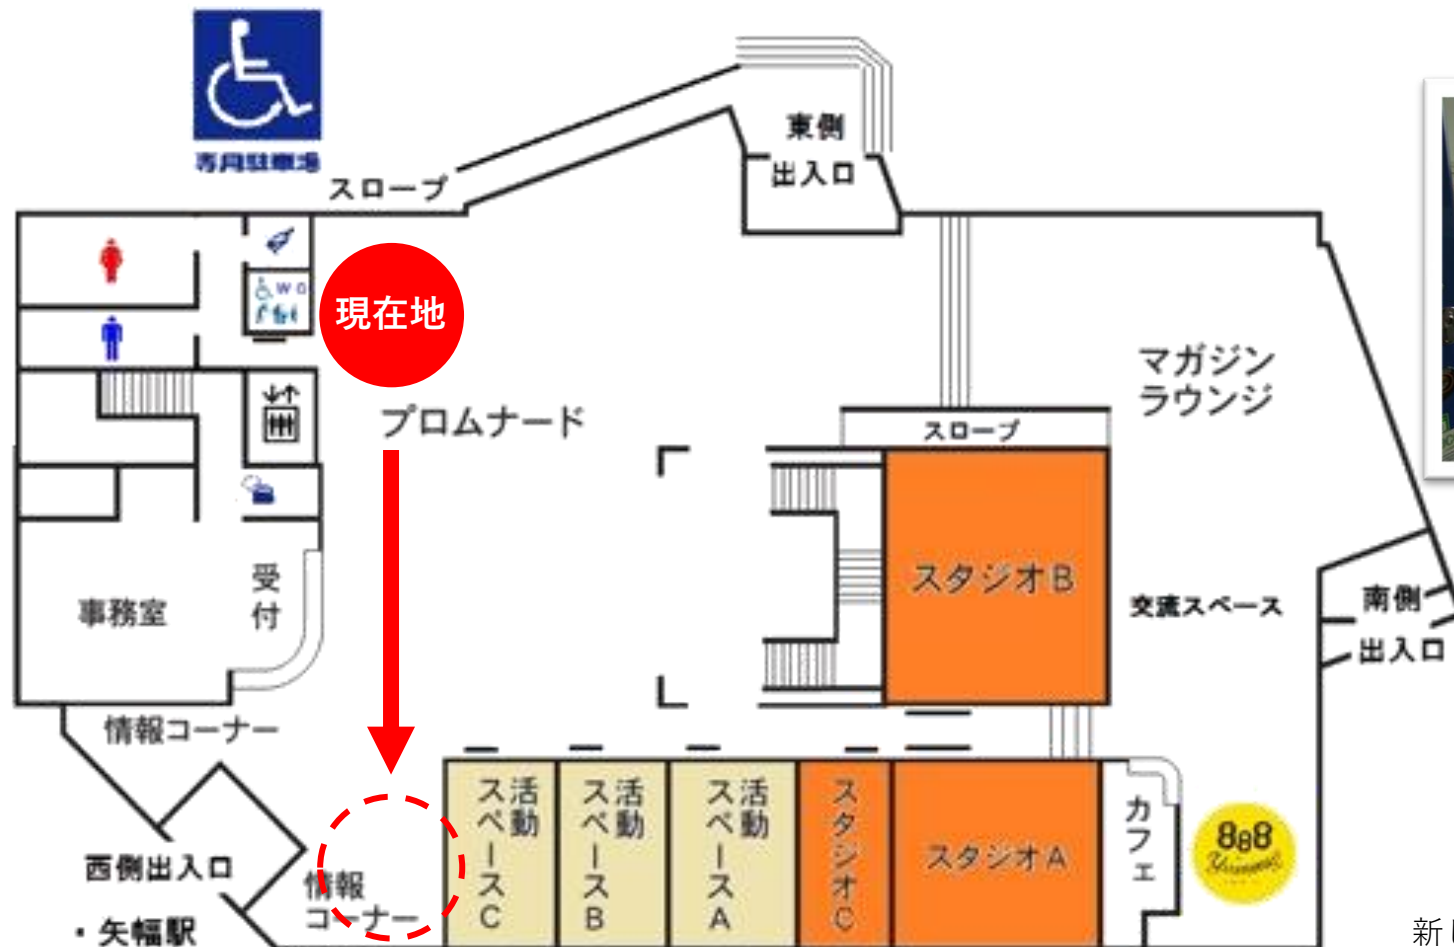

やはば健康チャレンジを ご利用のみなさまへ

9月12日(月)より、測定スポットが下記の場所へ移動します。
ご了承くださいませようよろしくお願いいたします。

現在の測定スポット

新しい測定スポット (西側情報コーナー)

矢巾町活動交流センター やはぱーく