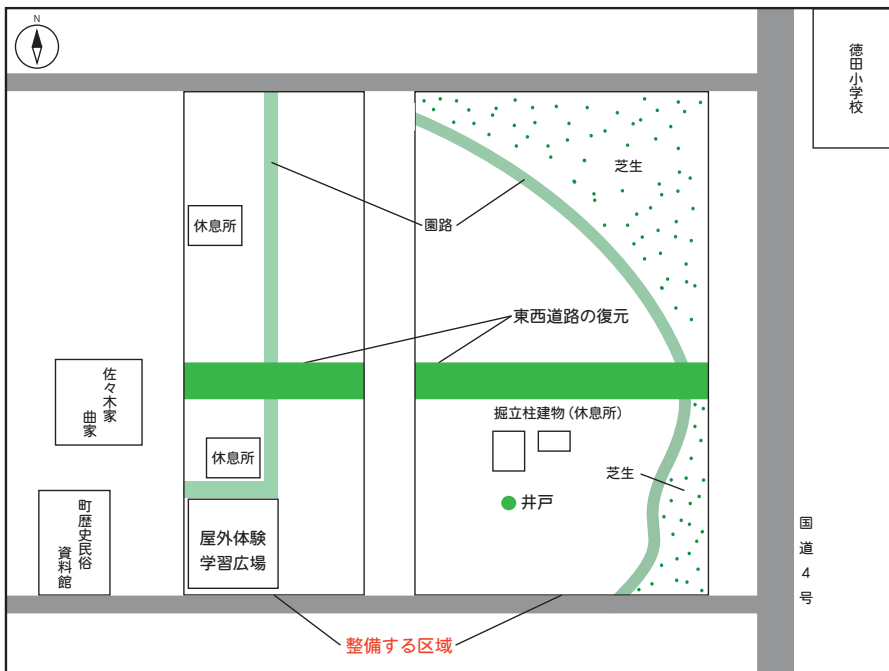

木製冑かぶとが発見された井戸跡や東西道路など、造営当時の景観を再現する他、国道4号沿道のエリアの緑地化を行うなど、歴史を体感できる憩いの場として生まれ変わります。

なお、整備期間中は、立ち入り

ができない区域などがあります。散策などで徳丹城跡を訪れる際はご注意ください。

●**整備時期** 令和2年度～令和6年度

●**整備場所** 町歴史民俗資料館東側の2.4% (下図の2区域)

●**主な整備内容** 東西道路・井戸などの復元、休憩所・屋外体験学習広場の設置、国道4号側への芝張り など

●**問い合わせ** 役場文化スポーツ課文化財係 (☎611-2860)

整備が進む徳丹城跡

整備を行う徳丹城跡の対象区域 (略図)

今月のおすすめ図書 やはぱーく図書センター

「しおかぜにのって」
かじりみな子／さく
偕成社

うさぎの姉妹はふたりだけでじいじとばあばを空港まで迎えに行くことになりました。山を越え、海を渡り…ふたりは無事に空港へとたどり着けるのでしょうか。色彩感あふれるカラフルで素敵なイラストと冒険の旅をお楽しみください。